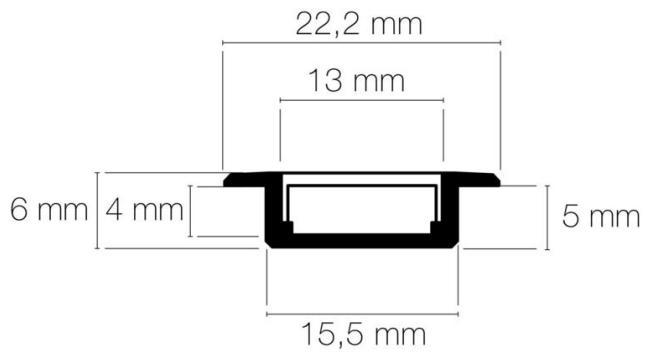

SCHÉMAS TECHNIQUES

IMAGES