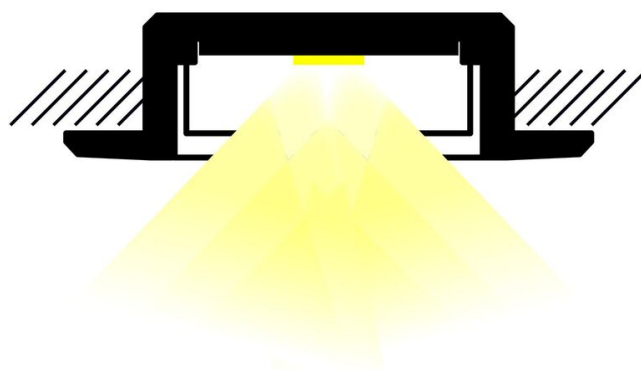

RÉFÉRENCE : **89152**

DESCRIPTION

GÉNÉRAL

Utilisation en intérieur/extérieur : intérieur/extérieur

Produit lampé/non lampé : NON LED

Fonction(s) : Profil

Coloris : aluminium

Finition de la surface : mat

Longueur maximum : 301.00 cm

Poids du produit : 180.00 gr

INSTALLATION

Mode de pose/installation : encastré

Type de fixation : profil d'encastrement/clips de fixation

Précaution(s) d'installation : Assemblage avec diffuseur et embouts de finition, installation dans profil aluminium d'encastrement carrelage ou via clips de fixation (accessoires non inclus).

AUTRES INFORMATIONS

Classification marketing : PREMIUM

SCHÉMAS TECHNIQUES

IMAGES

ACCESSOIRES

- [Diffuseur opale 2m MICRO-ALU-NK/PDS-ALU-NK-O-T/45-ALU/STEP/LINE SIDE 1 XS](#) (Référence : 89171)
- [Diffuseur transparent 2m MICRO-ALU-NK/PDS-ALU-NK-O-T/45-ALU/STEP/LINE SIDE 1 XS](#) (Référence : 89173)
- [Diffuseur noir 2m MICRO-ALU-NK/PDS-ALU-NK-O/45-ALU](#) (Référence : 89171N)
- [Embout sans passage de câble MICRO-NK gris](#) (Référence : 89196)
- [Embout avec passage de câble MICRO-NK gris](#) (Référence : 89197)
- [Profil CARRELAGE 2m aluminium](#) (Référence : 89970)
- [Clip de fixation orientable gris REGMI](#) (Référence : 89226)