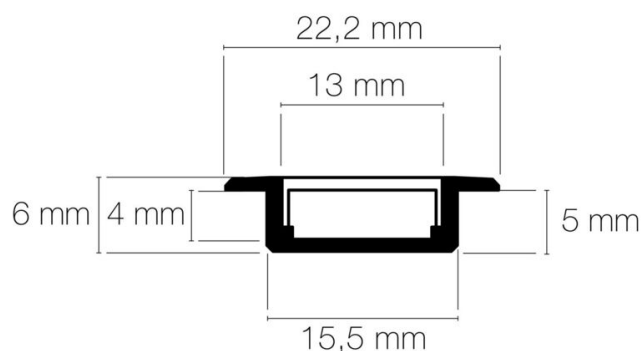

DIMENSIONS ET POIDS

Largeur du produit : 22.20 mm

Hauteur du produit : 0.60 cm

Longueur du produit : 200.00 cm

Largeur d'encastrement : 15.50 mm

Hauteur/profondeur d'encastrement : 5.00 mm

Longueur d'encastrement : 2000.00 mm

Longueur maximum : 301.00 cm

Poids du produit : 180.00 gr

INSTALLATION

Mode de pose/installation : encastré

Type de fixation : profil d'encastrement/clips de fixation

Précaution(s) d'installation : Assemblage avec diffuseur et embouts de finition, installation dans profil aluminium d'encastrement carrelage ou via clips de fixation (accessoires non inclus).

AUTRES INFORMATIONS

Classification marketing : PREMIUM

SCHÉMAS TECHNIQUES

IMAGES

ACCESSOIRES

- [Diffuseur opale 2m MICRO-ALU-NK/PDS-ALU-NK-O-T/45-ALU/STEP/LINE SIDE 1 XS](#) (Référence : 89171)
- [Diffuseur transparent 2m MICRO-ALU-NK/PDS-ALU-NK-O-T/45-ALU/STEP/LINE SIDE 1 XS](#) (Référence : 89173)
- [Diffuseur noir 2m MICRO-ALU-NK/PDS-ALU-NK-O/45-ALU](#) (Référence : 89171N)
- [Embout sans passage de câble MICRO-NK gris](#) (Référence : 89196)
- [Embout avec passage de câble MICRO-NK gris](#) (Référence : 89197)
- [Profil CARRELAGE 2m aluminium](#) (Référence : 89970)
- [Clip de fixation orientable gris REGMI](#) (Référence : 89226)