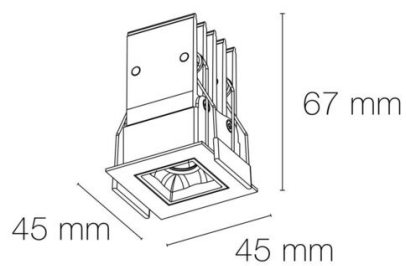

SCHÉMAS TECHNIQUES