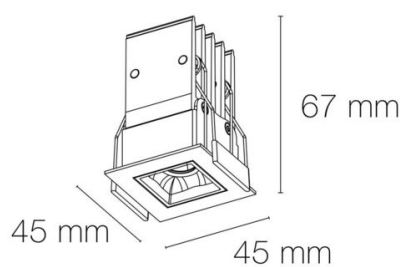

SCHÉMAS TECHNIQUES