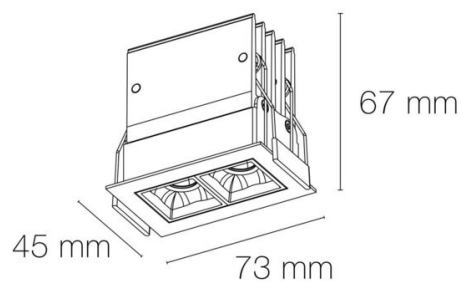

SCHÉMAS TECHNIQUES