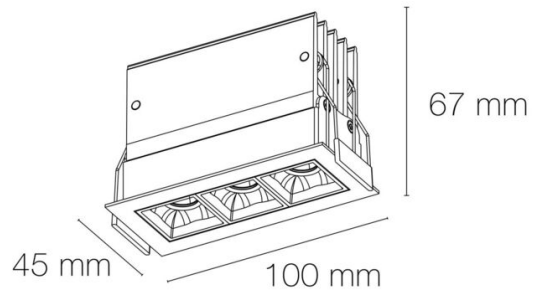

SCHÉMAS TECHNIQUES