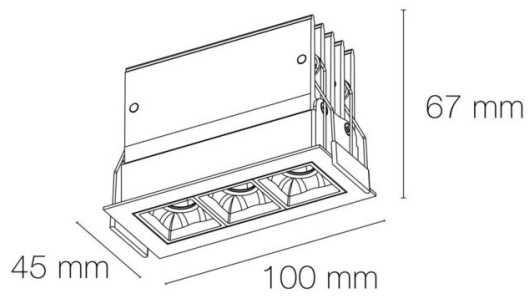

SCHÉMAS TECHNIQUES