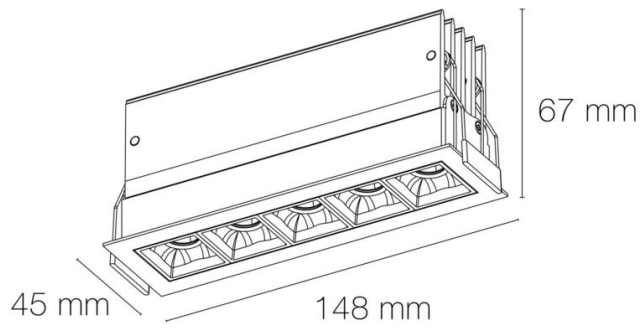

SCHÉMAS TECHNIQUES