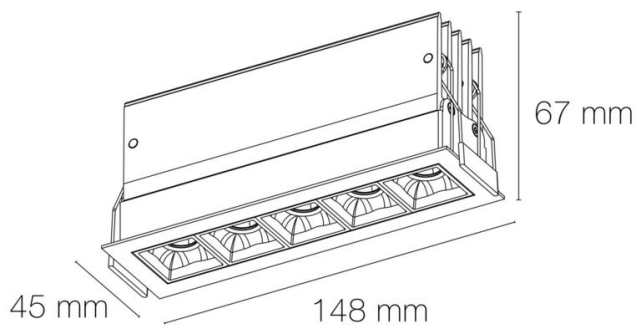

SCHÉMAS TECHNIQUES