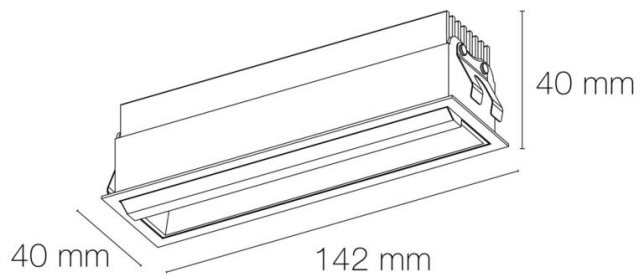

SCHÉMAS TECHNIQUES