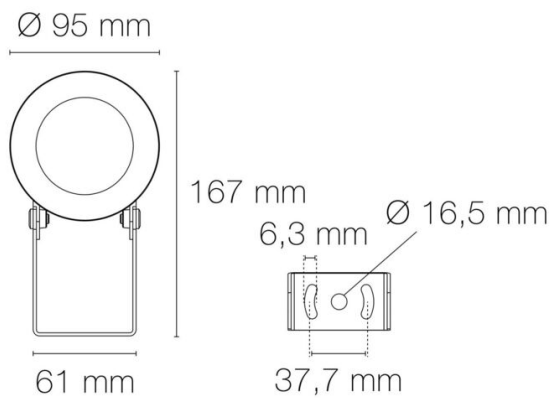

SCHÉMAS TECHNIQUES

ACCESSOIRES

- [Support inox pour projecteur submersible NESSY 1 (Référence:6880)](#)