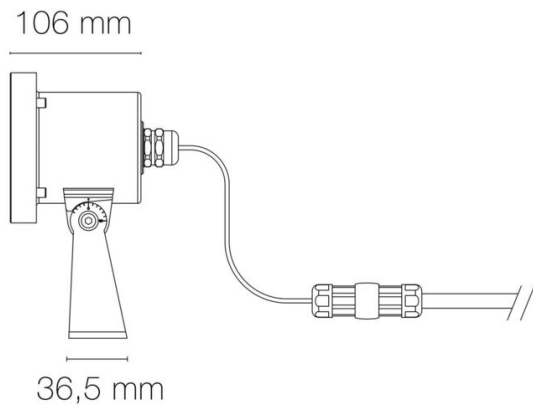

SCHÉMAS TECHNIQUES

ACCESSOIRES

- [Support inox pour projecteur submersible NESSY 1 (Référence:6880)](#)