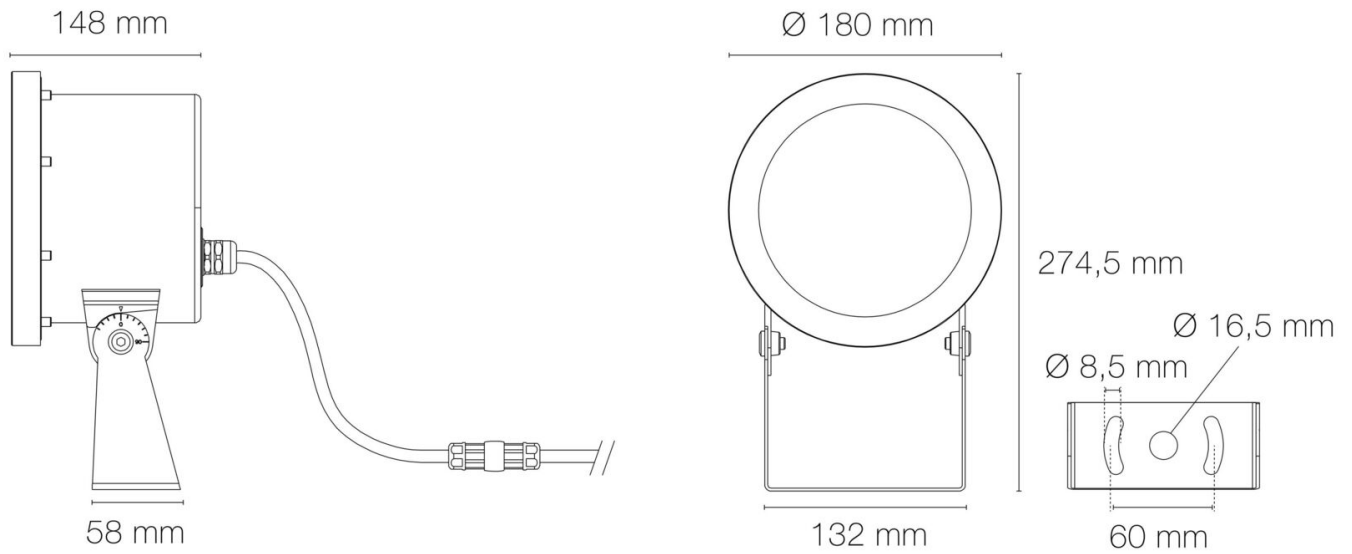

SCHÉMAS TECHNIQUES

ACCESSOIRES

- [Support inox pour projecteur submersible NESSY 3 & 4 (Référence : 6882)](#)