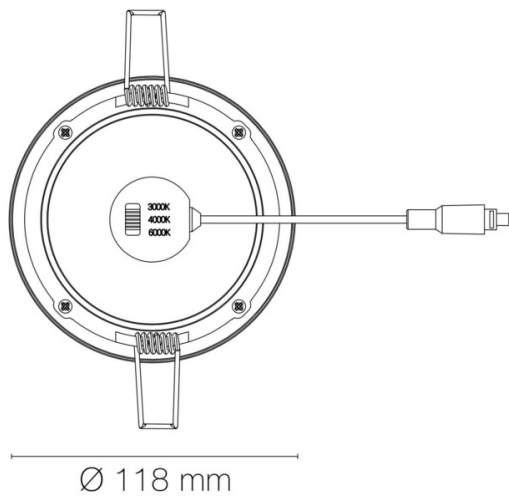

Finition de la surface : mat

Matériau : aluminium

Matériau de la verrine : polycarbonate

Note efficacité énergétique (ELR) : F

Durée de vie en heures : 50000

Durée de vie nominale : durée de vie nominale L80 / B50 à 25 ° C

Hauteur du produit : 2.20 cm

Diamètre d'encastrement du produit : 108.00 mm

Hauteur/profondeur d'encastrement : 22.00 mm

Poids du produit : 200.00 gr

INSTALLATION

Indice de protection : IP44

Compatible volume sdb : non

Indice de rendu des couleurs : >80

SDCM McAdam : SDCM5

Puissance : 6 W

Flux lumineux : 500/532/520 lm

Efficacité lumineuse : 89

Nombre de LED : 36 LED

Répartition lumineuse : symétrique

Angle de faisceau/optique : 120°

Type optique/diffuseur/verre : diffuseur opale

Réglabilité : fixe

SCHÉMAS TECHNIQUES

IMAGES