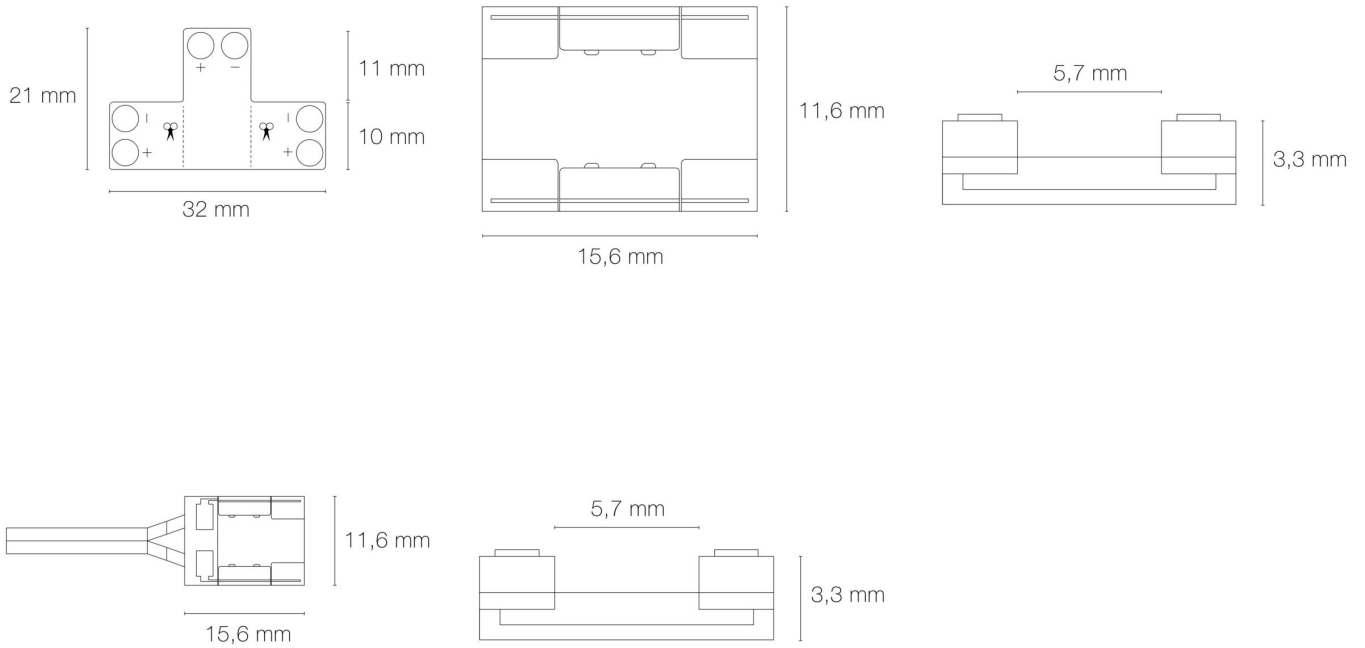

### CARACTÉRISTIQUES TECHNIQUES

Largeur du bandeau LED compatible : 10 mm

Tension d'entrée : 12VDC/24VDC

Ampérage maximum : 3,50 A

Nombre de pôles : 2

### DIMENSIONS ET POIDS

Poids du produit : 16,50 gr

### INSTALLATION

Indice de protection : IP20

Type de fixation : clippage

Précaution(s) d'installation : Installation dans un profil aluminium possible. Fixation sans soudure par simple clip. Compatible avec bandeaux LED 12/24V.

## SCHÉMAS TECHNIQUES