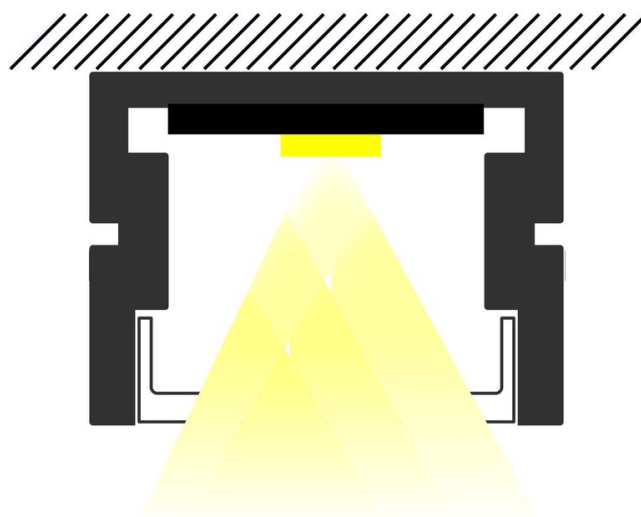

### DIMENSIONS ET POIDS

Largeur du produit : 16.00 mm

Hauteur du produit : 1.20 cm

Longueur du produit : 100.00 cm

Longueur maximum : 301.00 cm

Poids du produit : 144.00 gr

## SCHÉMAS TECHNIQUES