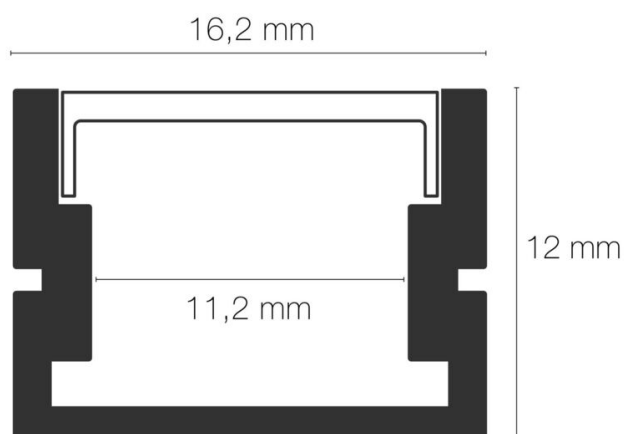

### DIMENSIONS ET POIDS

Largeur du produit : 16.00 mm

Hauteur du produit : 1.20 cm

Longueur du produit : 100.00 cm

Longueur maximum : 301.00 cm

Poids du produit : 144.00 gr

## SCHÉMAS TECHNIQUES