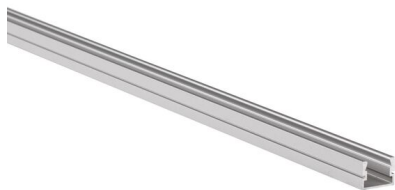

# PDS-ALU

Profil PDS-ALU 1m aluminium anodisé

FAÇADES & MURS

RÉFÉRENCE : **89133**

### GÉNÉRAL

Utilisation en intérieur/extérieur : intérieur/extérieur

Produit lampé/non lampé : NON LED

Fonction(s) : Profil

Coloris : aluminium

Finition de la surface : mat

Matériau : aluminium

Traitement de la surface : anodisé

### DIMENSIONS ET POIDS

Largeur du produit : 16.00 mm

Hauteur du produit : 1.20 cm

Longueur du produit : 100.00 cm

Longueur maximum : 301.00 cm

Poids du produit : 144.00 gr