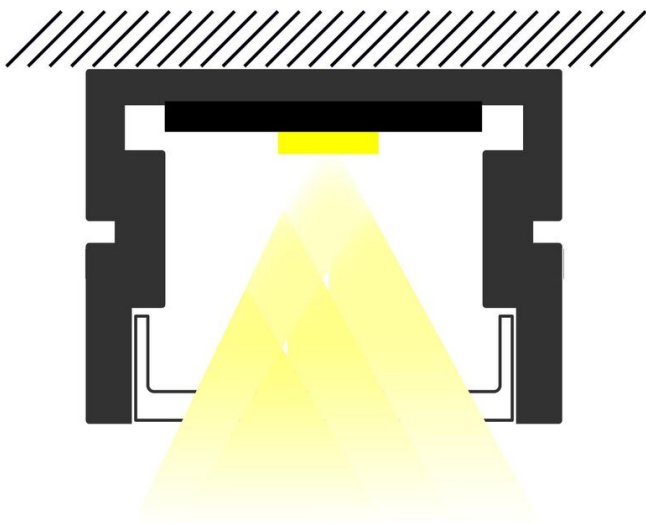

### DIMENSIONS ET POIDS

Largeur du produit : 16.00 mm

Hauteur du produit : 1.20 cm

Longueur maximum : 301.00 cm

## SCHÉMAS TECHNIQUES