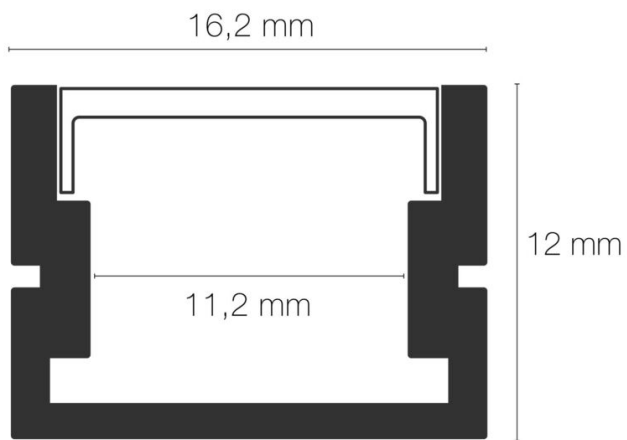

### DIMENSIONS ET POIDS

Largeur du produit : 16.00 mm

Hauteur du produit : 1.20 cm

Longueur maximum : 301.00 cm

## SCHÉMAS TECHNIQUES