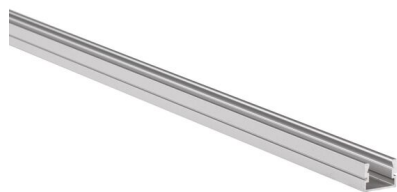

# PDS-ALU

Profil PDS-ALU SM aluminium anodisé

FAÇADES & MURS

RÉFÉRENCE : **89253SM**

Sur mesure au cm

### GÉNÉRAL

Utilisation en intérieur/extérieur : intérieur/extérieur

Produit lampé/non lampé : NON LED

Fonction(s) : Profil

Produit sur-mesure : Oui

Coloris : aluminium

Finition de la surface : mat

Matériau : aluminium

### DIMENSIONS ET POIDS

Largeur du produit : 16.00 mm

Hauteur du produit : 1.20 cm

Longueur maximum : 301.00 cm