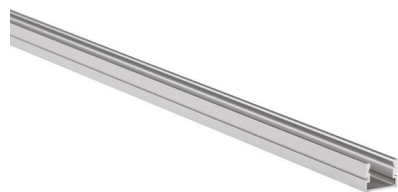

PDS-ALU

Profil PDS-ALU SM aluminium anodisé

FAÇADES & MURS

RÉFÉRENCE : **89253SM**

Sur mesure au cm

DESCRIPTION

GÉNÉRAL

Utilisation en intérieur/extérieur : intérieur/extérieur

Produit lampé/non lampé : NON LED

Fonction(s) : Profil

Produit sur-mesure : Oui

Coloris : aluminium

Finition de la surface : mat

Matériau : aluminium

Traitement de la surface : anodisé

CARACTÉRISTIQUES TECHNIQUES

Informations complémentaires : Pour installation des bandeaux LED.

DIMENSIONS ET POIDS

Largeur du produit : 16.00 mm

Hauteur du produit : 1.20 cm

Longueur maximum : 301.00 cm

INSTALLATION

Mode de pose/installation : saillie/suspension