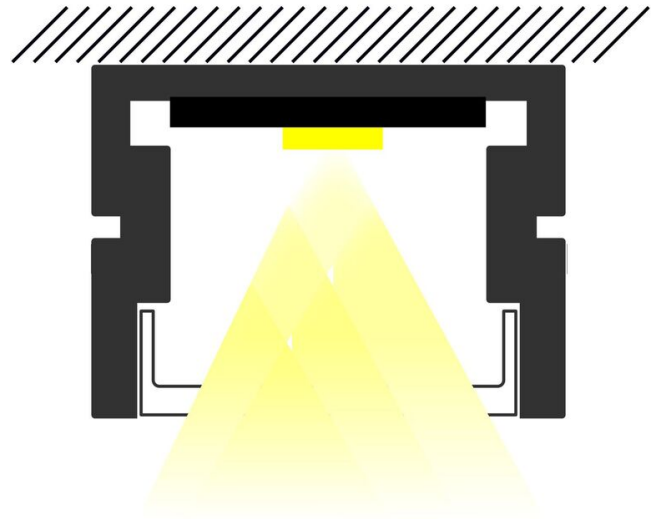

SCHÉMAS TECHNIQUES