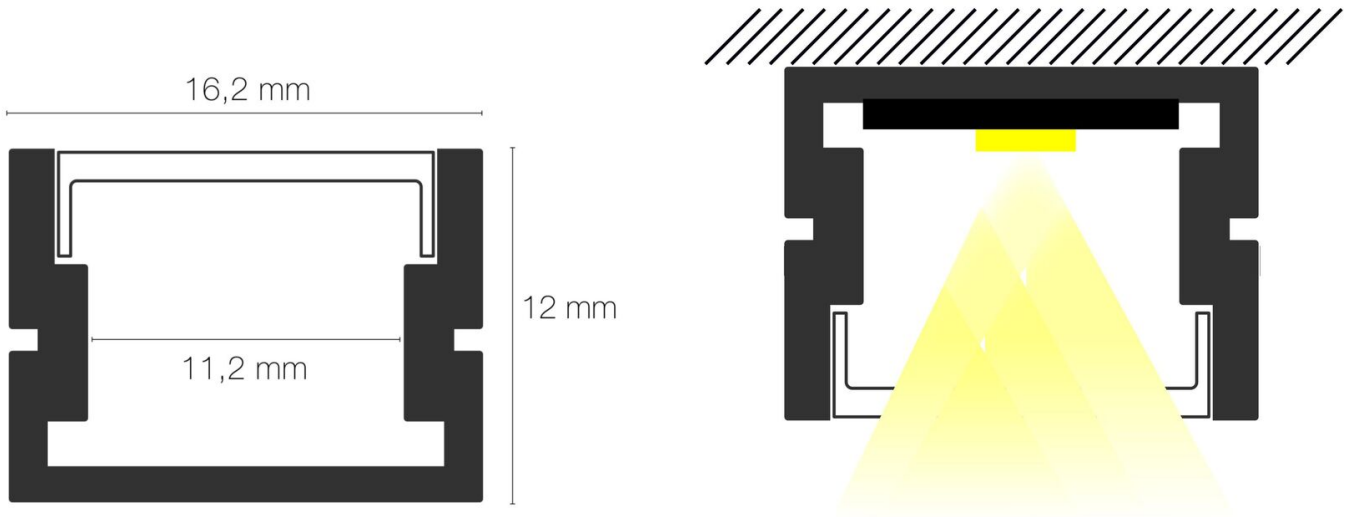

SCHÉMAS TECHNIQUES

ACCESSOIRES

- [Clip de fixation fixe chromé MICRO-ALU/PDS-ALU-O/REGULOR](#) (Référence : 89205)
- [Clips de fixation fixe inox (x10) MICRO-ALU/PDS-ALU-O/REGULOR](#) (Référence : 89225)
- [Clip de fixation fixe gris REGMI](#) (Référence : 89228)
- [Clip de fixation orientable inox MICRO-NK/PDS-ALU-NK-O/REGULOR](#) (Référence : 89666)
- [Clip de fixation orientable gris REGMI](#) (Référence : 89226)
- [Clip d'alignement inox MICRO-ALU/PDS-ALU/PDS-O](#) (Référence : 89921)
- [Kit de fixation terrasse PATIO (x10)](#) (Référence : 88000)
- [Kit de suspension 1,2m (x2) MICRO-ALU/PDS-ALU/PDS-O/REGULOR](#) (Référence : 89516)
- [Profil PLAQUE DE PLATRE SM aluminium](#) (Référence : 8993SM)