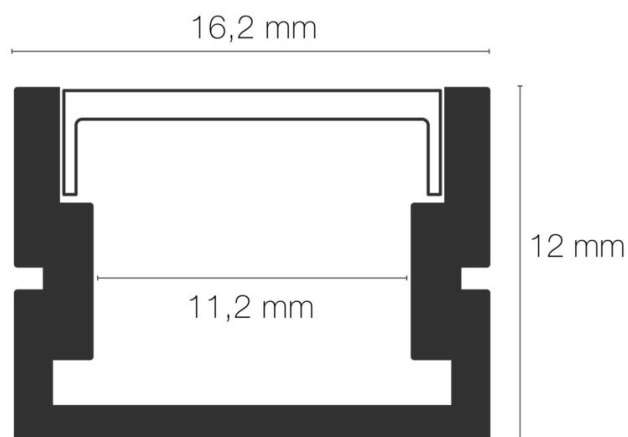

SCHÉMAS TECHNIQUES

ACCESSOIRES

- [Clip de fixation fixe chromé MICRO-ALU/PDS-ALU-O/REGULOR](#) (Référence:89205)
- [Clips de fixation fixe inox (x10) MICRO-ALU/PDS-ALU-O/REGULOR](#) (Référence:89225)
- [Clip de fixation fixe gris REGMI](#) (Référence:89228)
- [Clip de fixation orientable inox MICRO-NK/PDS-ALU-NK-O/REGULOR](#) (Référence:89666)
- [Clip de fixation orientable gris REGMI](#) (Référence:89226)
- [Clip d'alignement inox MICRO-ALU/PDS-ALU/PDS-O](#) (Référence:89921)
- [Kit de fixation terrasse PATIO (x10)](#) (Référence:88000)