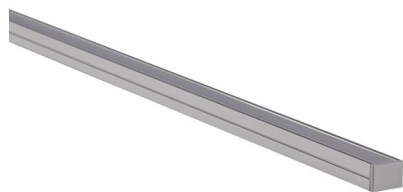

# PDS-ALU LED IP20

PDS-ALU LED IP20 alu SM au CM opale 2700K FLEX LIGHT 12VDC

CHAMBRES & CIRCULATIONS | CUISINES | ESPACES D'ACCUEIL & DE RÉCEPTION | RESTAURANTS, CAFÉS, BARS | SÉJOURS & LIEUX DE VIE

RÉFÉRENCE : **882467SM**

### GÉNÉRAL

Utilisation en intérieur/extérieur : intérieur

Produit lampé/non lampé : LED

Produit sur-mesure : Oui

Eclairage/balisateur : balisateur

Coloris : aluminium

Finition de la surface : mat

Matériau : aluminium

### DIMENSIONS ET POIDS

Largeur du produit : 16.00 mm

Hauteur du produit : 1.20 cm

Longueur maximum : 300.00 cm

Poids du produit : 1.85 gr