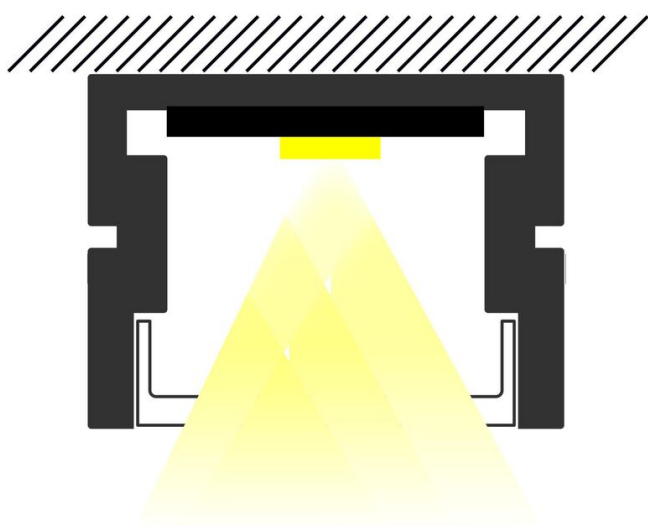

SCHÉMAS TECHNIQUES

ACCESSOIRES

- [Clip de fixation fixe chromé MICRO-ALU/PDS-ALU-O/REGULOR](#) (Référence:89205)
- [Clips de fixation fixe inox (x10) MICRO-ALU/PDS-ALU-O/REGULOR](#) (Référence:89225)
- [Clip de fixation fixe gris REGMI](#) (Référence:89228)
- [Clip de fixation orientable inox MICRO-NK/PDS-ALU-NK-O/REGULOR](#) (Référence:89666)
- [Clip de fixation orientable gris REGMI](#) (Référence:89226)
- [Clip d'alignement inox MICRO-ALU/PDS-ALU/PDS-O](#) (Référence:89921)
- [Kit de fixation terrasse PATIO (x10)](#) (Référence:88000)