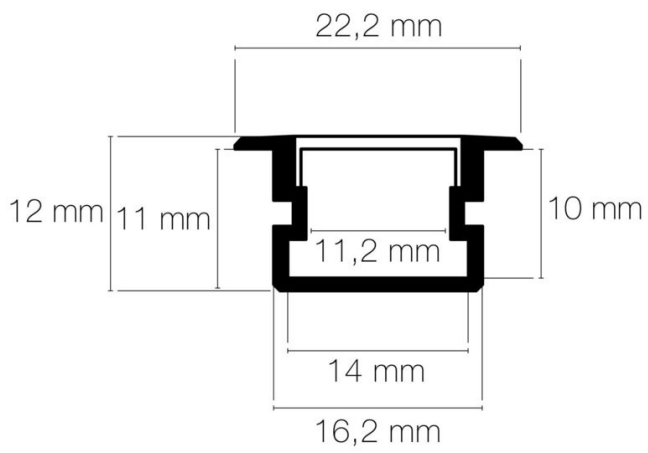

SCHÉMAS TECHNIQUES

IMAGES