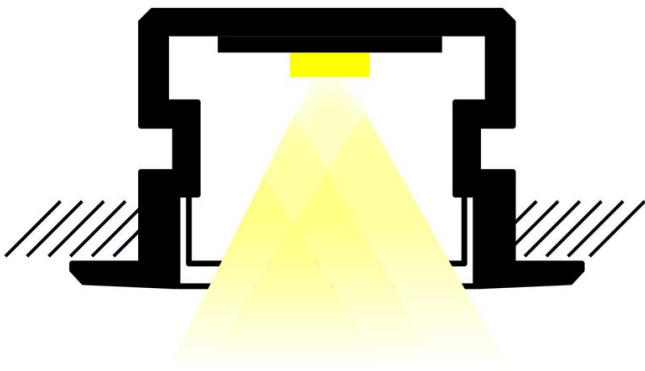

SCHÉMAS TECHNIQUES

IMAGES