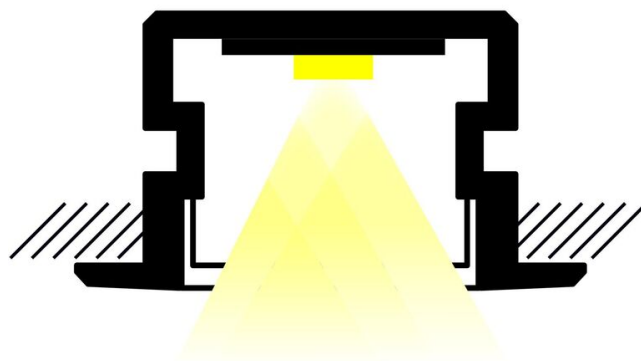

SCHÉMAS TECHNIQUES