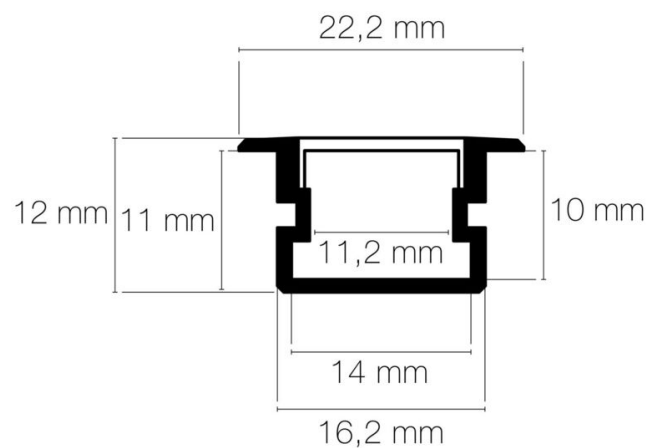

SCHÉMAS TECHNIQUES