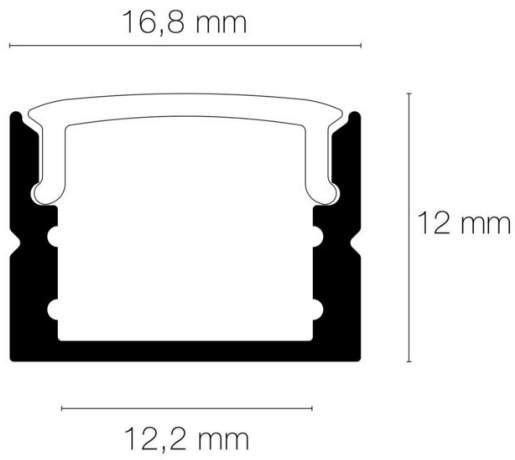

SCHÉMAS TECHNIQUES