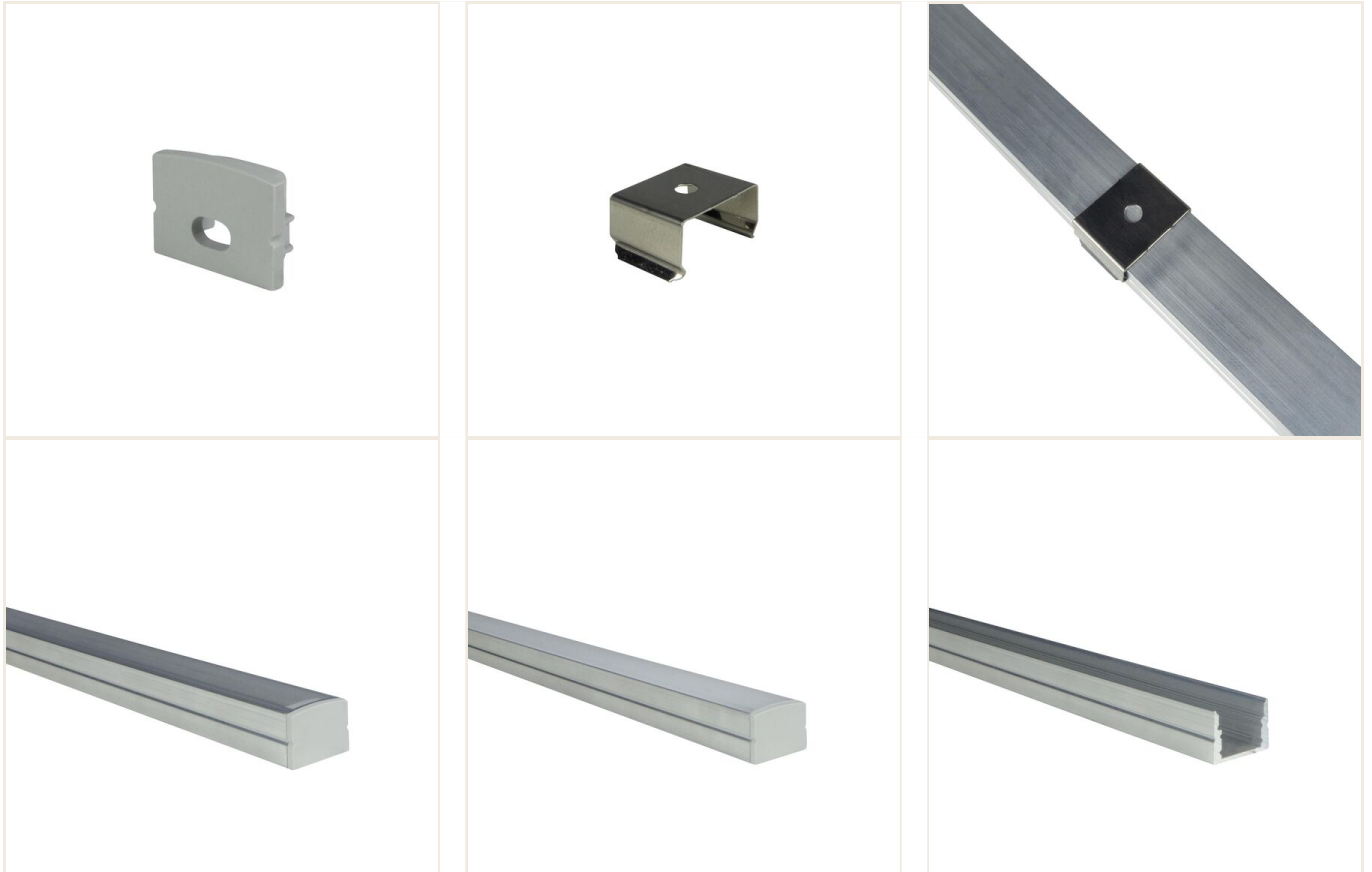

Contenu du pack : Le pack comprend 5 profils de 1m, 5 diffuseurs opales, 5 diffuseurs transparents, 10 clips de fixation et 10 embouts de finition.

Fonction(s) : Profil

Coloris : aluminium

Finition de la surface : brut

Matériau : aluminium

Matériau de la verrine : polycarbonate

CARACTÉRISTIQUES TECHNIQUES

Angle de faisceau/optique : 120°/70°

Type optique/diffuseur/verre : diffuseurs opales et transparents

DIMENSIONS ET POIDS

Largeur du produit : 16.80 mm

Hauteur du produit : 1.20 cm

Longueur du produit : 100.00 cm

Poids du produit : 1150.00 gr

INSTALLATION

Mode de pose/installation : saillie

Type de fixation : clips de fixation

ACCESSOIRES

- [Embouts \(x10\) avec et sans passage de câble PLAKO EVO gris \(Référence:87792\)](#)
- [Clips de fixation fixe inox \(x10\) SLIDE EVO/PLAKO EVO \(Référence:87799\)](#)