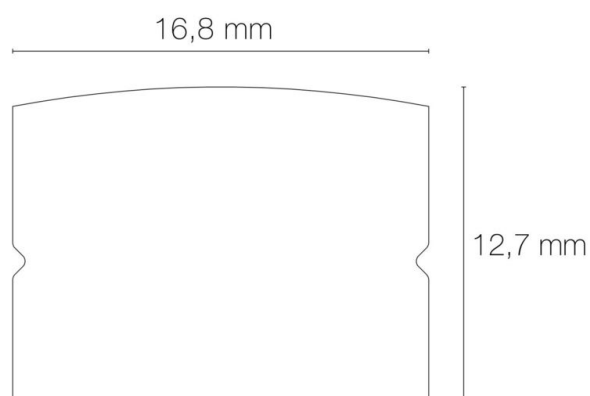

PLAKO EVO - EMBOUTS

Embouts (x10) avec et sans passage de câble PLAKO EVO gris

RÉFÉRENCE : 87792

DESCRIPTION

GÉNÉRAL

Utilisation en intérieur/extérieur : intérieur

Produit lampé/non lampé : NON LED

Contenu du pack : Le sachet comprend 5 embouts pleins et 5 embouts avec passage de câble. Compatible avec packs profils PLAKO EVO.

Fonction(s) : Embout de finition

Coloris : gris

Finition de la surface : mat

Matériau : plastique

Vendu par (qté) : vendu en sachet de 10 pièces

Passage de câble : avec et sans passage de câble

AUTRES INFORMATIONS

Classification marketing : CLASSIC

Durée de garantie : 24

Délai de livraison : 3 Jours

SCHÉMAS TECHNIQUES