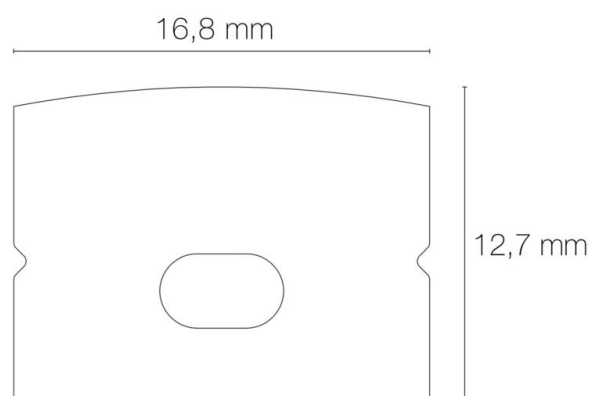

PLAKO EVO - EMBOUTS

Embouts (x10) avec et sans passage de câble PLAKO EVO gris

RÉFÉRENCE : 87792

DESCRIPTION

GÉNÉRAL

Utilisation en intérieur/extérieur : intérieur

Produit lampé/non lampé : NON LED

Contenu du pack : Le sachet comprend 5 embouts pleins et 5 embouts avec passage de câble. Compatible avec packs profils PLAKO EVO.

Fonction(s) : Embout de finition

Coloris : gris

Finition de la surface : mat

Matériau : plastique

Vendu par (qté) : vendu en sachet de 10 pièces

Passage de câble : avec et sans passage de câble

AUTRES INFORMATIONS

Classification marketing : CLASSIC

Durée de garantie : 24

Délai de livraison : 3 Jours

SCHÉMAS TECHNIQUES