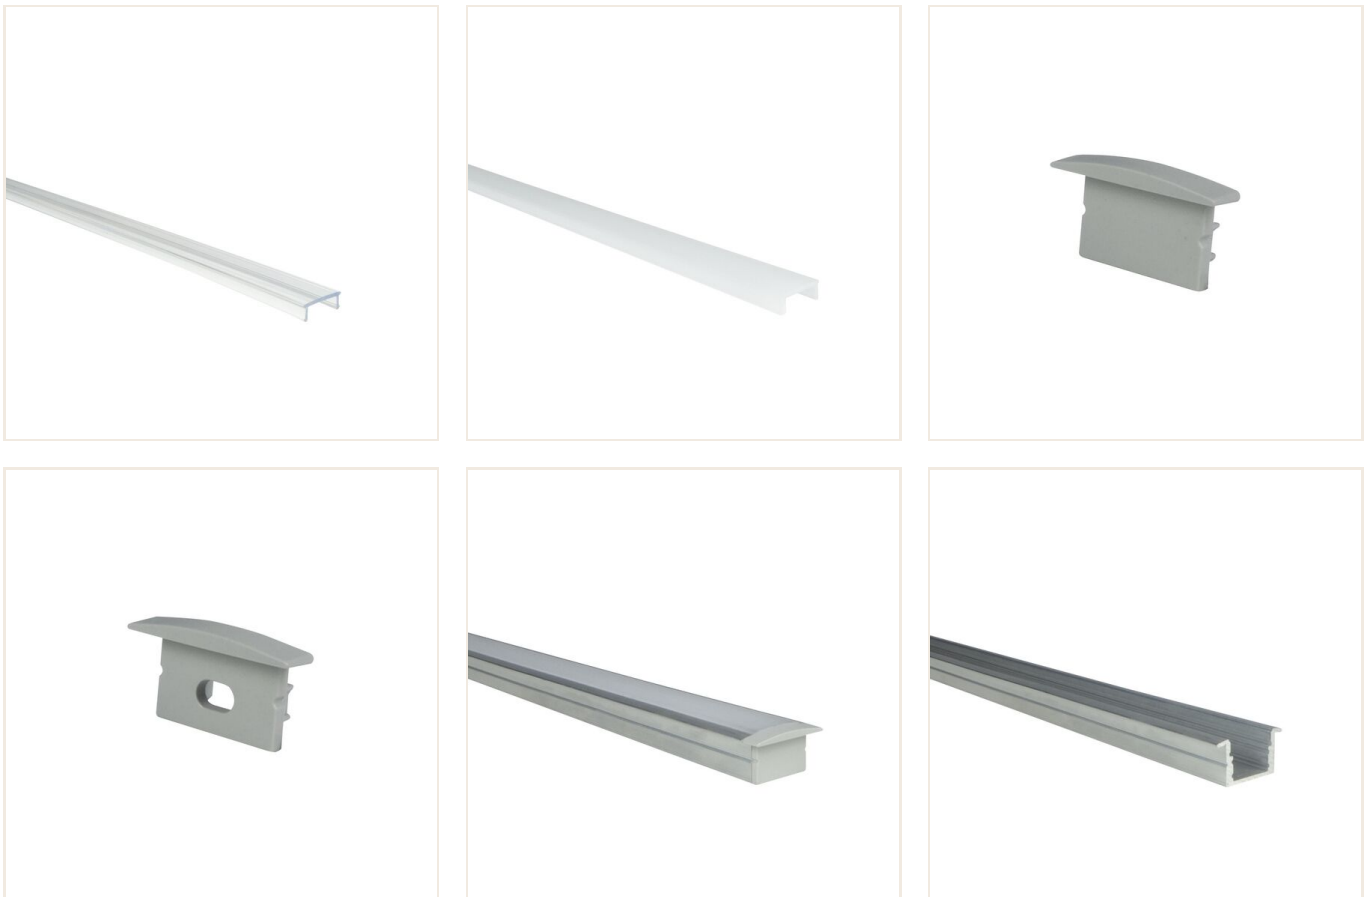

IMAGES

ACCESSOIRES

- Embouts (x10) avec et sans passage de câble PLAKO R EVO gris (Référence : 87793)