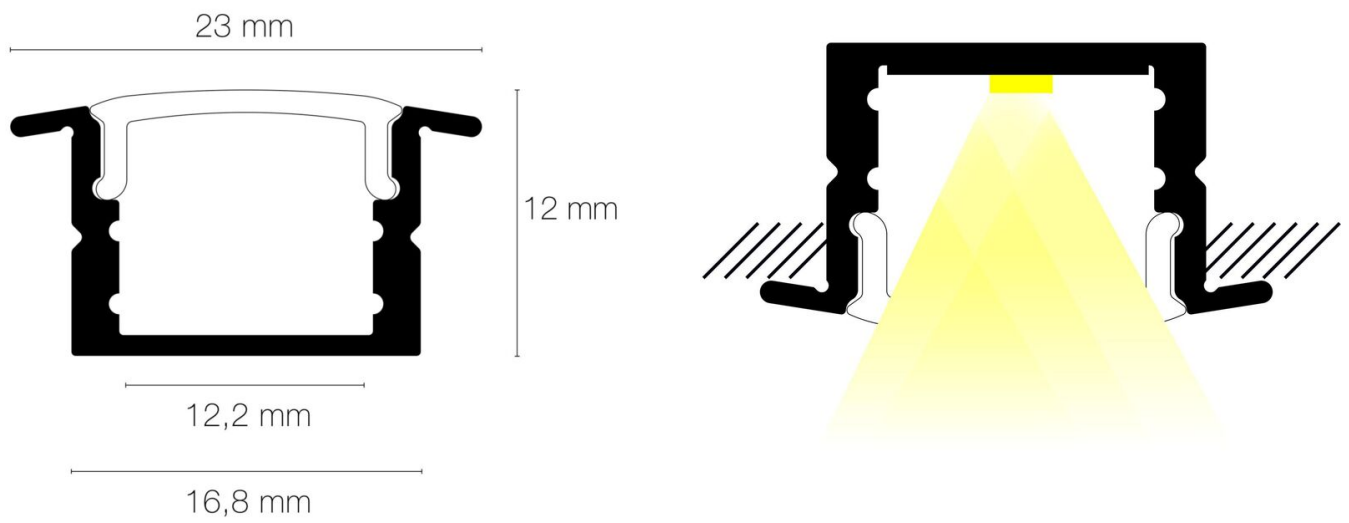

SCHÉMAS TECHNIQUES