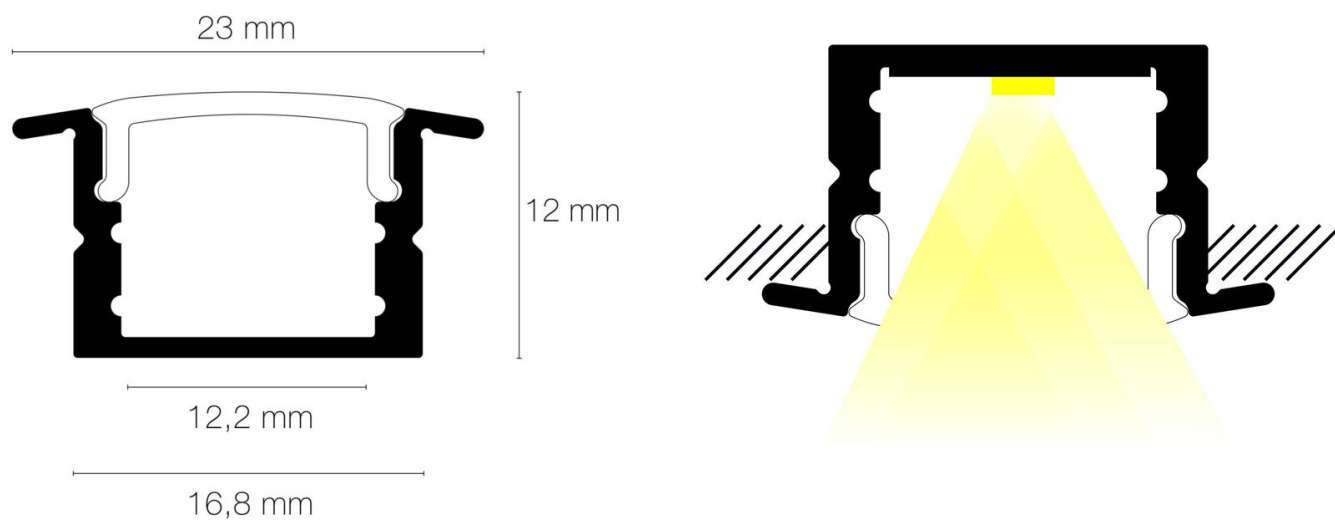

SCHÉMAS TECHNIQUES