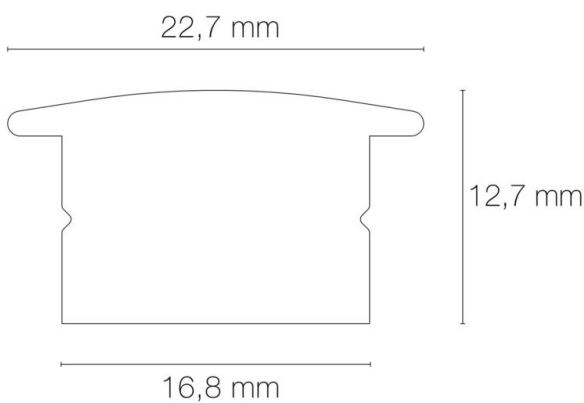

SCHÉMAS TECHNIQUES