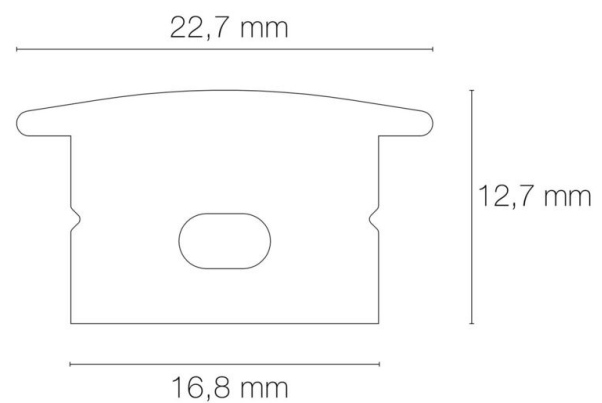

SCHÉMAS TECHNIQUES