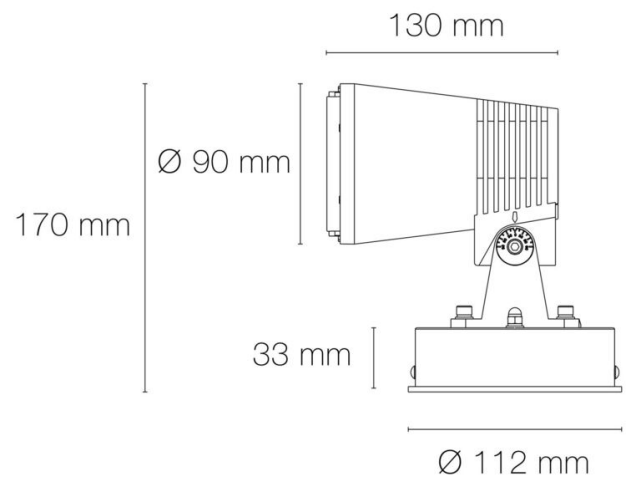

SCHÉMAS TECHNIQUES

ACCESSOIRES

- [Accessoire pour POWER : piquet 265mm (Référence : 4035)](#)
- [Accessoire pour POWER 18 W : casquette (Référence : 4106)](#)