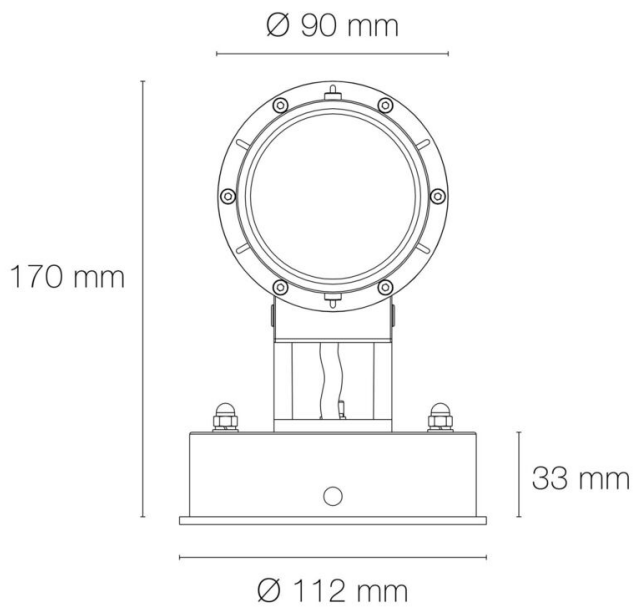

SCHÉMAS TECHNIQUES

ACCESSOIRES

- [Accessoire pour POWER : piquet 265mm (Référence : 4035)](#)
- [Accessoire pour POWER 18 W : casquette (Référence : 4106)](#)