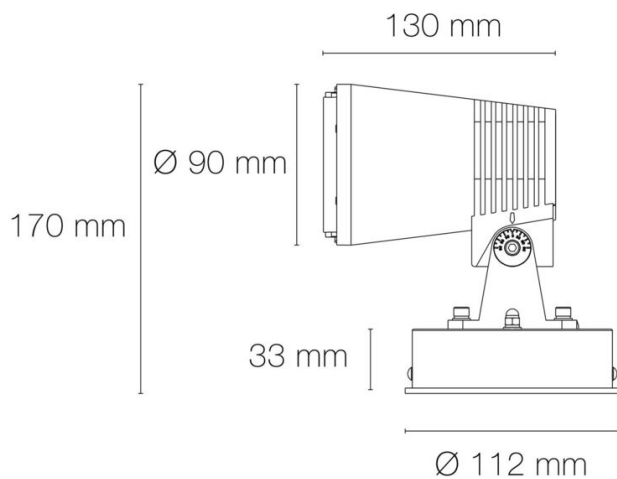

Température de fonctionnement min. : -20°C

DIMENSIONS ET POIDS

Largeur du produit : 112.00 mm

Hauteur du produit : 17.00 cm

Longueur du produit : 13.00 cm

Poids du produit : 970.00 gr

INSTALLATION

Indice de protection : IP65

Mode de pose/installation : sur patère

AUTRES INFORMATIONS

Classification marketing : PREMIUM

Durée de garantie : 60

Délai de livraison : 3 Jours

SCHÉMAS TECHNIQUES

ACCESSOIRES

- [Accessoire pour POWER : piquet 265mm \(Référence:4035\)](#)
- [Accessoire pour POWER 18 W : casquette \(Référence:4106\)](#)