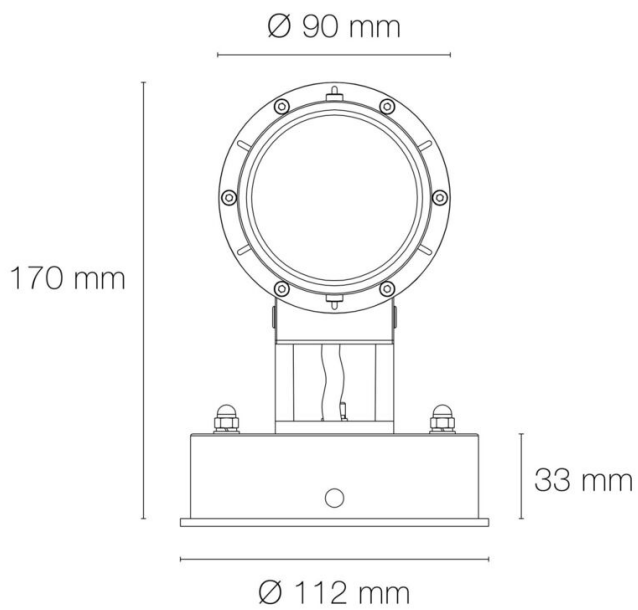

Température de fonctionnement min. : -20°C

DIMENSIONS ET POIDS

Largeur du produit : 112.00 mm

Hauteur du produit : 17.00 cm

Longueur du produit : 13.00 cm

Poids du produit : 970.00 gr

INSTALLATION

Indice de protection : IP65

Mode de pose/installation : sur patère

AUTRES INFORMATIONS

Classification marketing : PREMIUM

Durée de garantie : 60

Délai de livraison : 3 Jours

SCHÉMAS TECHNIQUES

ACCESSOIRES

- [Accessoire pour POWER : piquet 265mm \(Référence:4035\)](#)
- [Accessoire pour POWER 18 W : casquette \(Référence:4106\)](#)