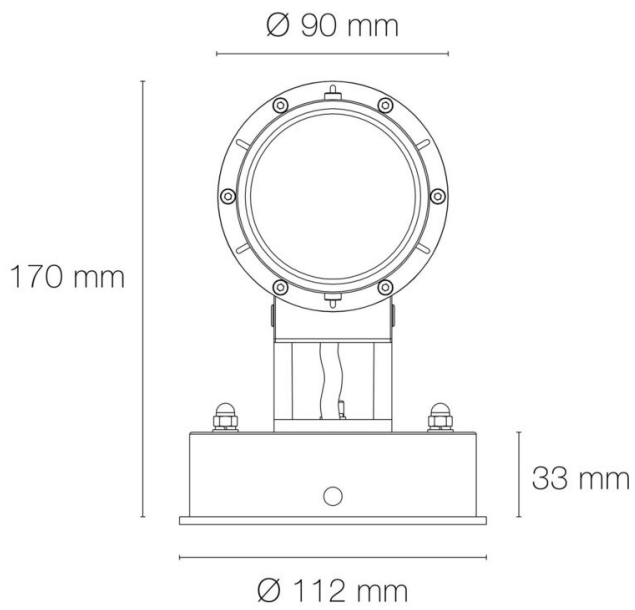

Température de fonctionnement min. : -20°C

DIMENSIONS ET POIDS

Largeur du produit : 112.00 mm

Hauteur du produit : 17.00 cm

Longueur du produit : 13.00 cm

Poids du produit : 970.00 gr

INSTALLATION

Indice de protection : IP65

Mode de pose/installation : sur patère

AUTRES INFORMATIONS

Classification marketing : PREMIUM

Durée de garantie : 60

Délai de livraison : 2 Jours

SCHÉMAS TECHNIQUES

ACCESSOIRES

- Accessoire pour POWER : piquet 265mm (Référence : 4035)
- Accessoire pour POWER 18 W : casquette (Référence : 4106)