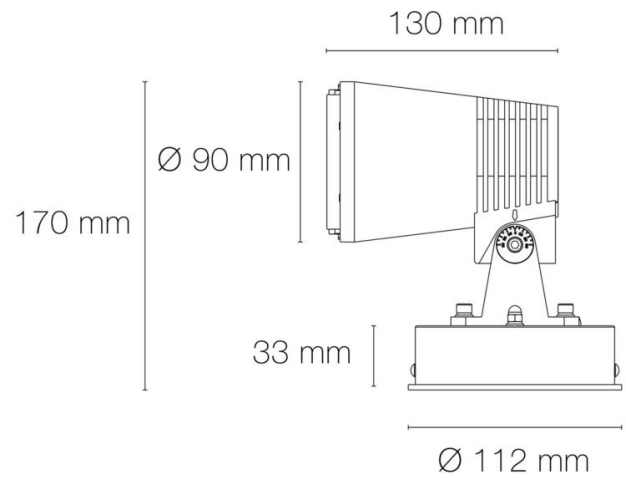

Température de fonctionnement min. : -20°C

DIMENSIONS ET POIDS

Largeur du produit : 112.00 mm

Hauteur du produit : 17.00 cm

Longueur du produit : 13.00 cm

Poids du produit : 970.00 gr

INSTALLATION

Indice de protection : IP65

Mode de pose/installation : sur patère

AUTRES INFORMATIONS

Classification marketing : PREMIUM

Durée de garantie : 60

Délai de livraison : 2 Jours

SCHÉMAS TECHNIQUES

ACCESSOIRES

- Accessoire pour POWER : piquet 265mm (Référence : 4035)
- Accessoire pour POWER 18 W : casquette (Référence : 4106)