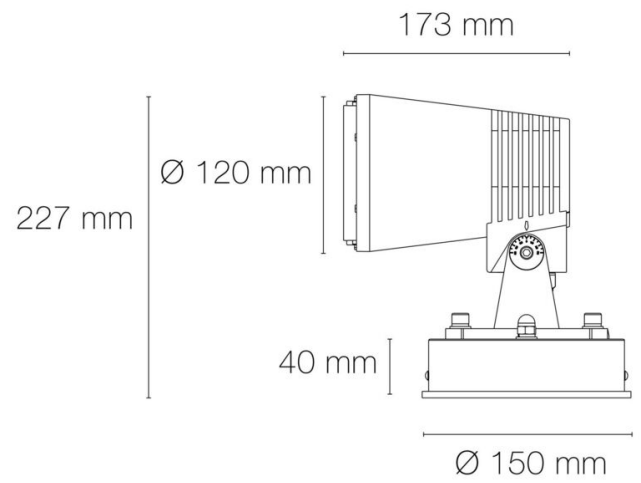

SCHÉMAS TECHNIQUES

ACCESSOIRES

- [Accessoire pour POWER : piquet 265mm](#) (Référence : 4035)
- [Accessoire pour POWER 25 W : casquette](#) (Référence : 4107)