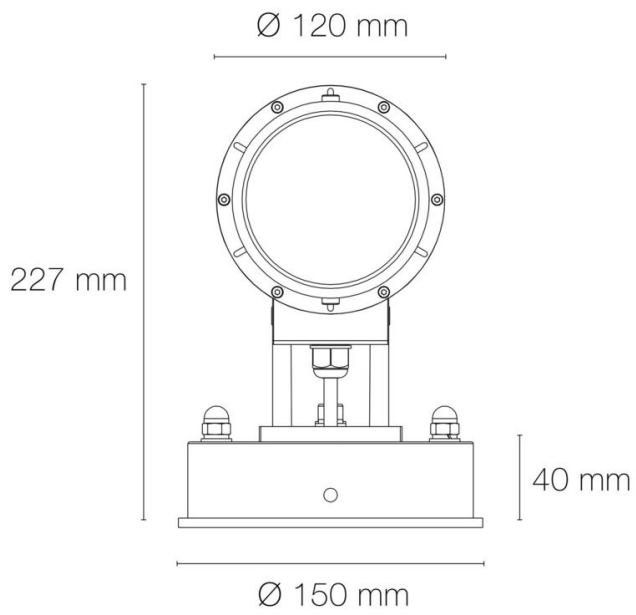

SCHÉMAS TECHNIQUES

ACCESSOIRES

- [Accessoire pour POWER : piquet 265mm](#) (Référence : 4035)
- [Accessoire pour POWER 25 W : casquette](#) (Référence : 4107)