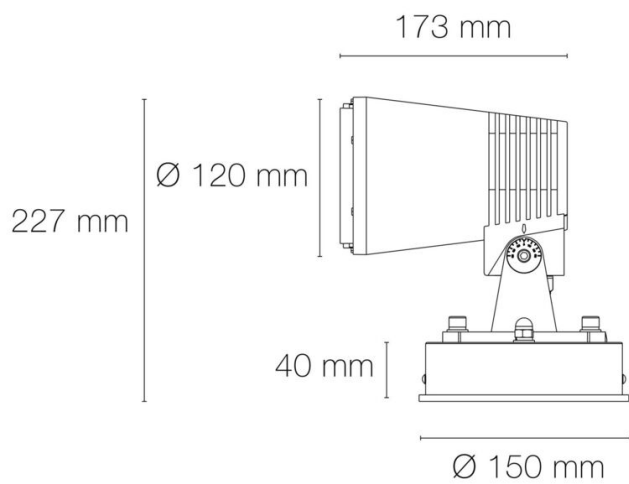

Température de fonctionnement min. : -20°C

DIMENSIONS ET POIDS

Largeur du produit : 150.00 mm

Hauteur du produit : 22.70 cm

Longueur du produit : 17.30 cm

Poids du produit : 3900.00 gr

INSTALLATION

Indice de protection : IP65

Mode de pose/installation : sur patère

AUTRES INFORMATIONS

Classification marketing : PREMIUM

Durée de garantie : 60

Délai de livraison : 3 Jours

SCHÉMAS TECHNIQUES

ACCESSOIRES

- [Accessoire pour POWER : piquet 265mm \(Référence:4035\)](#)
- [Accessoire pour POWER 25 W : casquette \(Référence:4107\)](#)