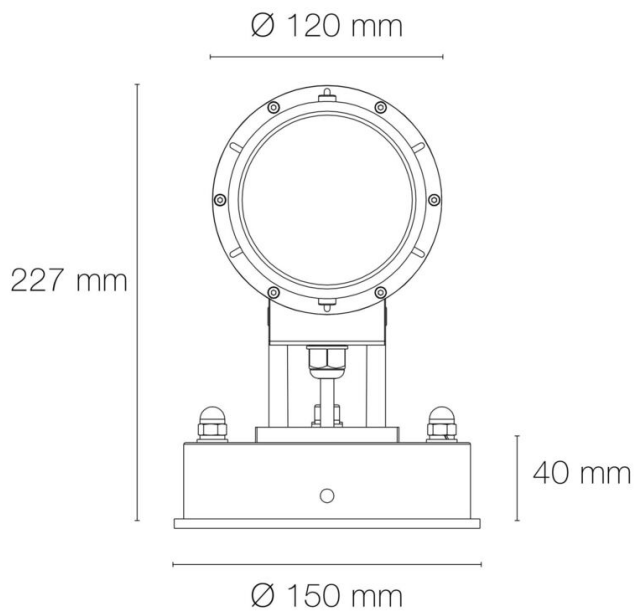

Température de fonctionnement min. : -20°C

DIMENSIONS ET POIDS

Largeur du produit : 150.00 mm

Hauteur du produit : 22.70 cm

Longueur du produit : 17.30 cm

Poids du produit : 3900.00 gr

INSTALLATION

Indice de protection : IP65

Mode de pose/installation : sur patère

AUTRES INFORMATIONS

Classification marketing : PREMIUM

Durée de garantie : 60

Délai de livraison : 3 Jours

SCHÉMAS TECHNIQUES

ACCESSOIRES

- [Accessoire pour POWER : piquet 265mm \(Référence:4035\)](#)
- [Accessoire pour POWER 25 W : casquette \(Référence:4107\)](#)