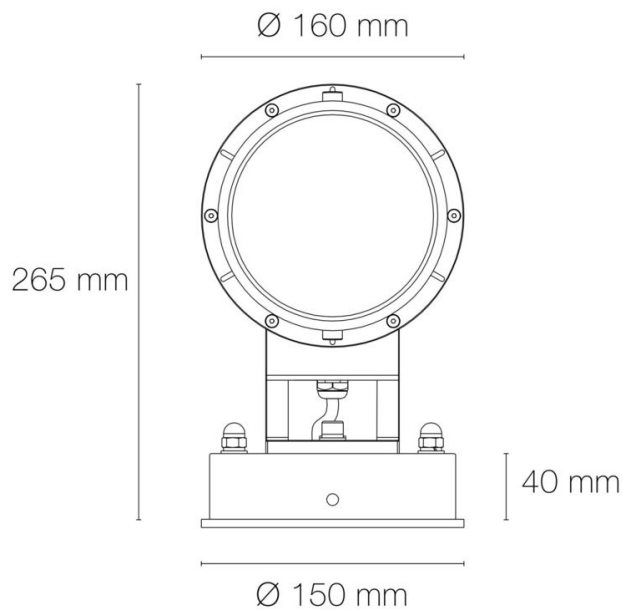

Température de fonctionnement max. : +40°C

Température de fonctionnement min. : -20°C

DIMENSIONS ET POIDS

Largeur du produit : 160.00 mm

Hauteur du produit : 26.50 cm

Longueur du produit : 23.20 cm

Poids du produit : 3900.00 gr

Type de câblage : H07RN-F 3x1mm²

Mode de pose/installation : sur patère

AUTRES INFORMATIONS

Classification marketing : PREMIUM

Durée de garantie : 60

Délai de livraison : 3 Jours

SCHÉMAS TECHNIQUES

ACCESSOIRES

- [Accessoire pour POWER : piquet 265mm](#) (Référence : 4035)
- [Accessoire pour POWER 40 W : casquette](#) (Référence : 4108)