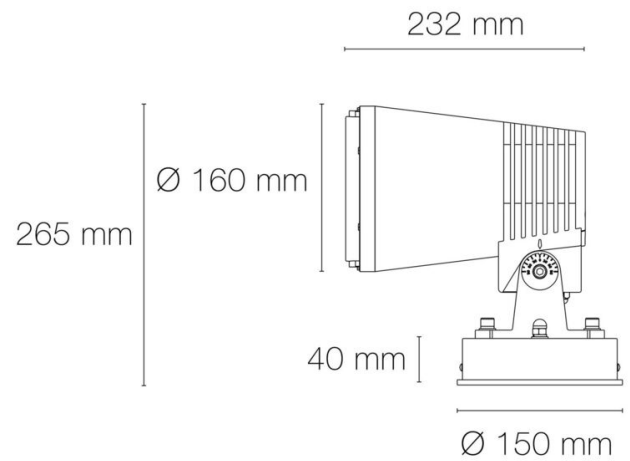

Température de fonctionnement max. : +40°C

Température de fonctionnement min. : -20°C

DIMENSIONS ET POIDS

Largeur du produit : 160.00 mm

Hauteur du produit : 26.50 cm

Longueur du produit : 23.20 cm

Poids du produit : 3900.00 gr

Type de câblage : H07RN-F 3x1mm²

Mode de pose/installation : sur patère

AUTRES INFORMATIONS

Classification marketing : PREMIUM

Durée de garantie : 60

Délai de livraison : 3 Jours

SCHÉMAS TECHNIQUES

ACCESSOIRES