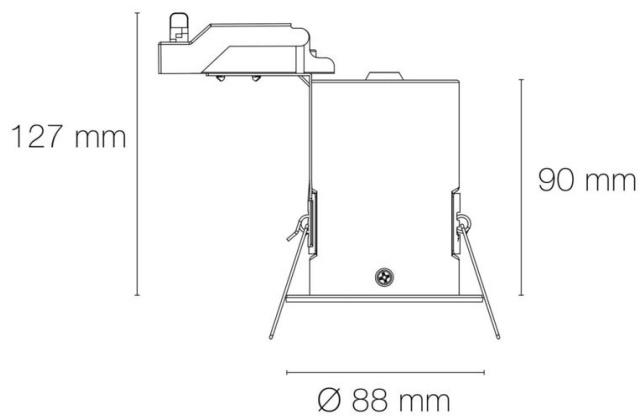

DIMENSIONS ET POIDS

Diamètre externe du produit : 88.00 mm

Hauteur du produit : 12.70 cm

Diamètre d'encastrement du produit : 76.00 mm

Hauteur/profondeur d'encastrement : 127.00 mm

Poids du produit : 280.00 gr

INSTALLATION

Indice de protection : IP20

Compatible volume sdb : non

Compatible isolant(s) : soufflés

Mode de pose/installation : encastré

SCHÉMAS TECHNIQUES

IMAGES

ACCESSOIRES