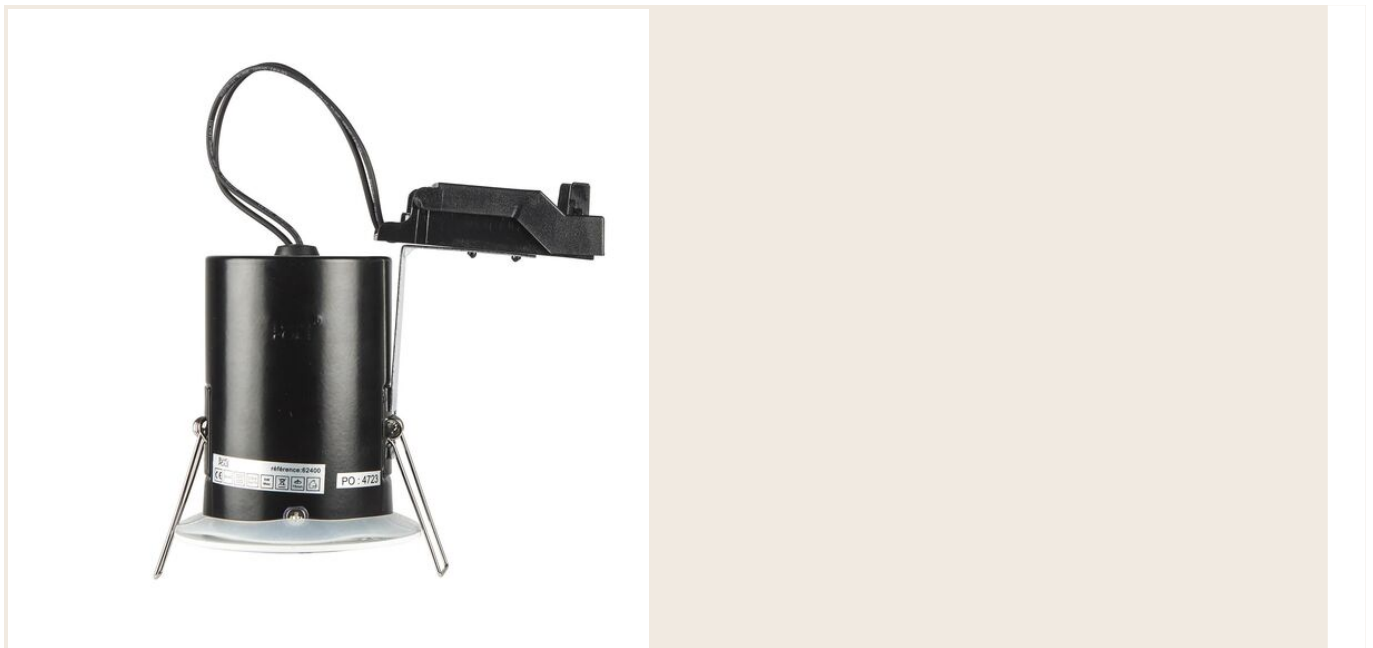

IMAGES

ACCESSOIRES

- [LAMPE LED GU10 4000K 6W 550lm 48° 230VAC (Référence:406331)](#)
- [LAMPE LED GU10 3000K 6W 500lm 48° 230VAC (Référence:406330)](#)
- [LAMPE LED GU10 4000K 5W 430lm 60° 230VAC (Référence:405331)](#)
- [LAMPE LED GU10 3000K 5W 380lm 60° 230VAC (Référence:405330)](#)
- [LAMPE LED GU10 - WiZ Pro TW 2700K-6500K 4,7W 345lm 36° 230VAC (Référence:409307)](#)