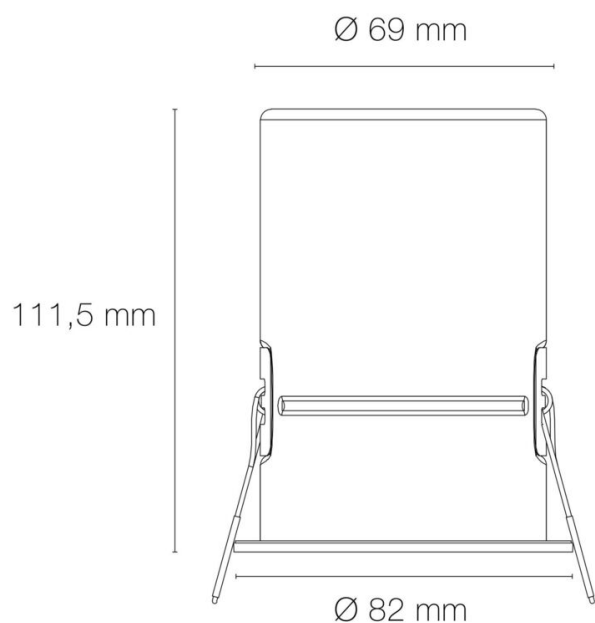

Douille : GU10

Température de fonctionnement max. : +40°C

Température de fonctionnement min. : -20°C

DIMENSIONS ET POIDS

Diamètre externe du produit : 82.00 mm

Hauteur du produit : 11.15 cm

Diamètre d'encastrement du produit : 76.00 mm

Hauteur/profondeur d'encastrement : 111.50 mm

Poids du produit : 310.00 gr

INSTALLATION

Indice de protection : IP20

Compatible volume sdb : non

Compatible isolant(s) : soufflés

SCHÉMAS TECHNIQUES

IMAGES