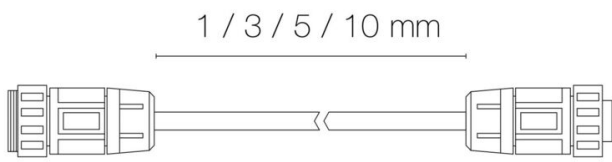

Température de fonctionnement max.

+105°C

Température de fonctionnement min.

-40°C