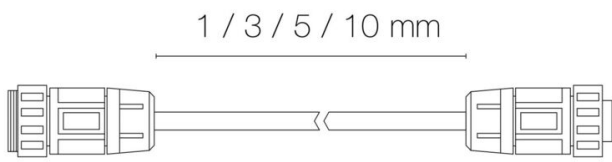

Température de fonctionnement max.
+105°C
Température de fonctionnement min.
-40°C