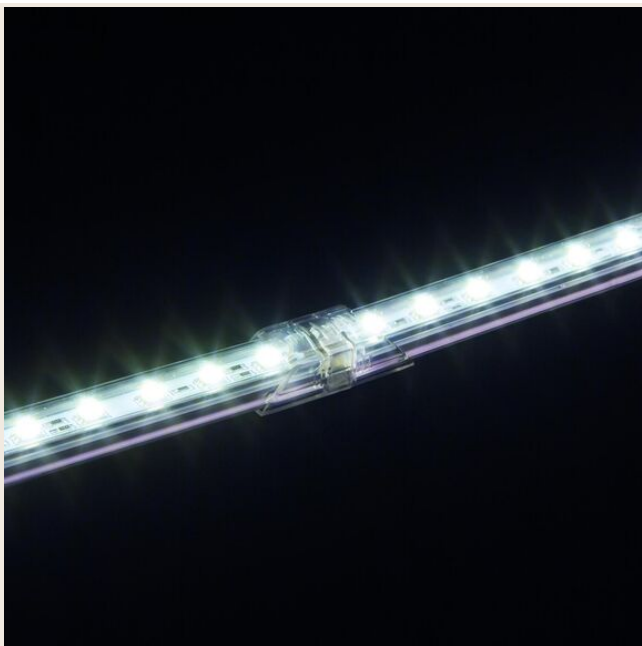

IMAGES

ACCESSOIRES

- [Connecteur rapide d'alimentation 100cm + bouchon REG'LED 24](#) (Référence : 80000)
- [Connecteur rapide d'interconnexion 10cm REG'LED 24-230](#) (Référence : 80010)
- [Connecteur rapide d'interconnexion 100cm REG'LED 24-230](#) (Référence : 80020)
- [Connecteur rapide d'interconnexion 300cm REG'LED 24-230](#) (Référence : 80030)
- [Clip de fixation orientable inox MICRO-NK/PDS-ALU-NK-O/REGULOR](#) (Référence : 89666)
- [Clips de fixation inox (x10) REG'LED 24-230/RAIL U.S.66](#) (Référence : 80040)
- [Clips de fixation orientable acier (x2) REG'LED 24-230/RAIL U.S.66](#) (Référence : 80042)