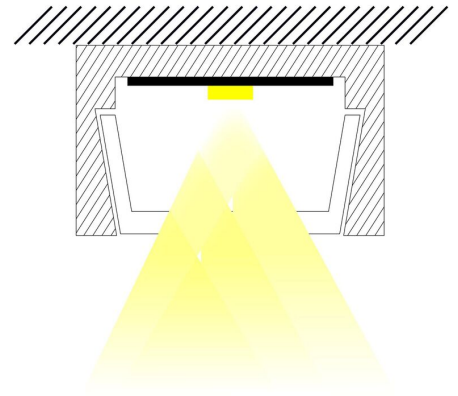

Flux lumineux : 570 lm/m

Efficacité lumineuse : 71

Nombre de LED : 30 LED/m

Répartition lumineuse : symétrique

Angle de faisceau/optique : 120°

Type optique/diffuseur/verre : diffuseur opale

Durée de vie en heures : 30000

Durée de garantie : 24

Délai de livraison : 2 Jours

DIMENSIONS ET POIDS

Largeur du produit : 20,00 mm

SCHÉMAS TECHNIQUES

ACCESSOIRES

- [Connecteur rapide d'alimentation 100cm + bouchon REG'LED 24](#) (Référence : 80000)
- [Connecteur rapide d'interconnexion 10cm REG'LED 24-230](#) (Référence : 80010)
- [Connecteur rapide d'interconnexion 100cm REG'LED 24-230](#) (Référence : 80020)
- [Connecteur rapide d'interconnexion 300cm REG'LED 24-230](#) (Référence : 80030)
- [Clip de fixation orientable inox MICRO-NK/PDS-ALU-NK-O/REGULATOR](#) (Référence : 89666)
- [Clips de fixation inox \(x10\) REG'LED 24-230/RAIL U.S.66](#) (Référence : 80040)
- [Clips de fixation orientable acier \(x2\) REG'LED 24-230/RAIL U.S.66](#) (Référence : 80042)