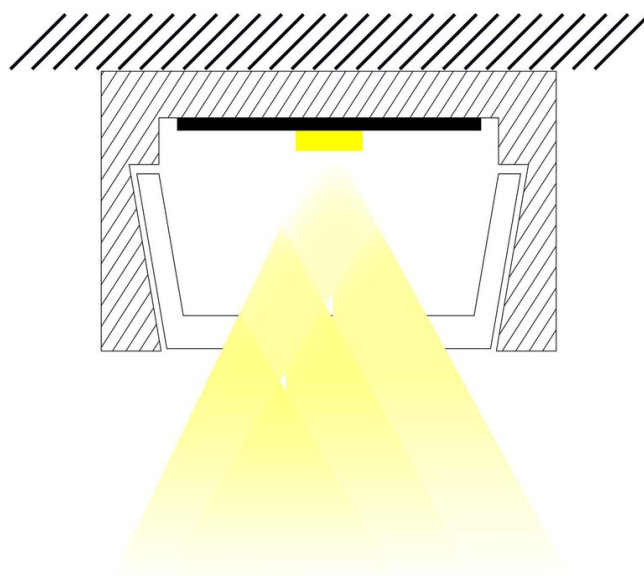

DIMENSIONS ET POIDS

Largeur du produit : 20.00 mm

Hauteur du produit : 1.50 cm

Longueur du produit : 20.00 cm

Longueur maximum : 300.00 cm

Poids du produit : 60.00 gr

INSTALLATION

Indice de protection : IP44

AUTRES INFORMATIONS

Classification marketing : CLASSIC

Durée de garantie : 24

Délai de livraison : 3 Jours

SCHÉMAS TECHNIQUES

ACCESSOIRES

- [Connecteur rapide d'alimentation 100cm + bouchon REG'LED 24](#) (Référence:80000)
- [Connecteur rapide d'interconnexion 10cm REG'LED 24-230](#) (Référence:80010)
- [Connecteur rapide d'interconnexion 100cm REG'LED 24-230](#) (Référence:80020)
- [Connecteur rapide d'interconnexion 300cm REG'LED 24-230](#) (Référence:80030)
- [Clip de fixation orientable inox MICRO-NK/PDS-ALU-NK-O/REGULOR](#) (Référence:89666)
- [Clips de fixation inox \(x10\) REG'LED 24-230/RAIL U.S.66](#) (Référence:80040)
- [Clips de fixation orientable acier \(x2\) REG'LED 24-230/RAIL U.S.66](#) (Référence:80042)