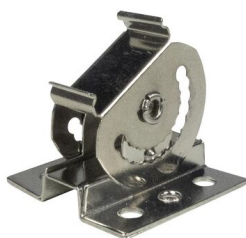

REG'LED 24-230/RAIL U.S.66

Clip de fixation orientable acier REG'LED 24-230/RAIL U.S.66

RÉFÉRENCE : **80041**

DESCRIPTION

GÉNÉRAL

Utilisation en intérieur/extérieur : intérieur/extérieur

Produit lampé/non lampé : NON LED

Fonction(s) : Clip de fixation

Coloris : acier

Matériau : acier

Traitement de la surface : sans traitement

Vendu par (qté) : vendu à l'unité

CARACTÉRISTIQUES TECHNIQUES

Réglabilité : orientable

DIMENSIONS ET POIDS

Poids du produit : 23,00 gr

INSTALLATION

Mode de pose/installation accessoires : en saillie

AUTRES INFORMATIONS

Classification marketing : CLASSIC

Durée de garantie : 24

Délai de livraison : 3 Jours

IMAGES