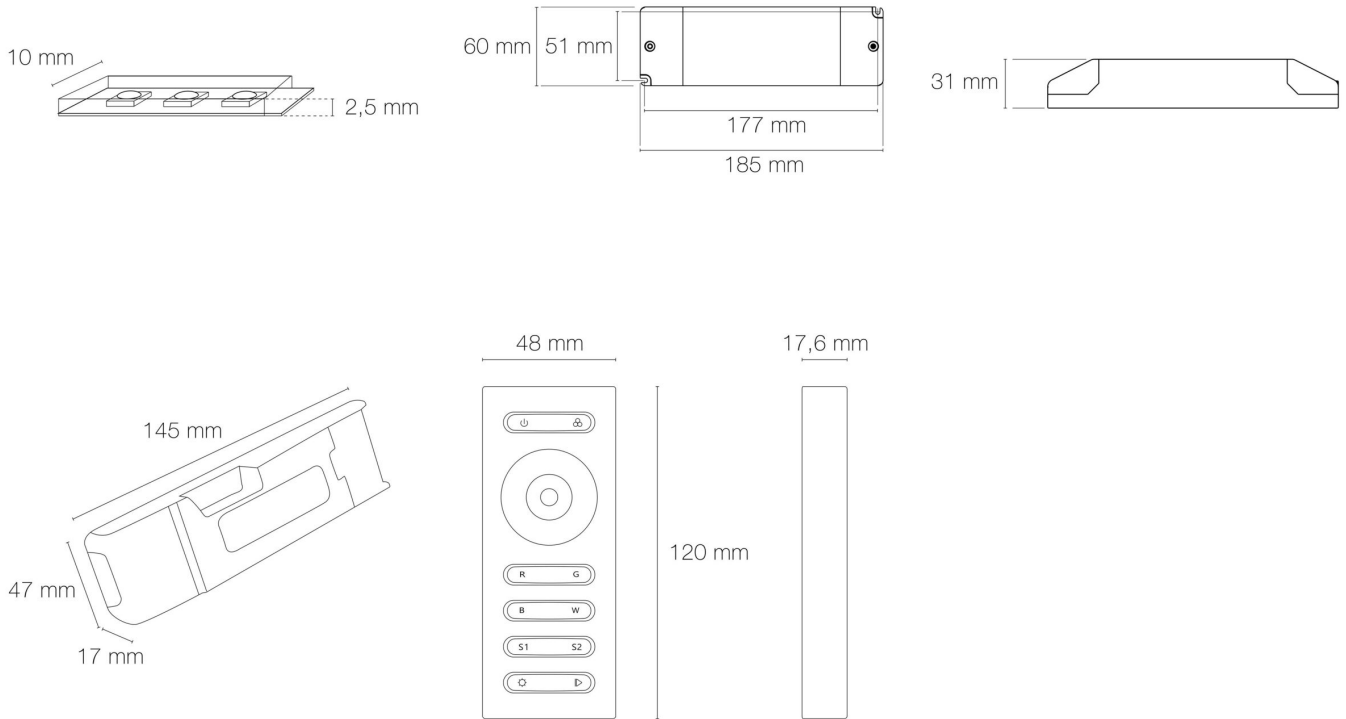

SCHÉMAS TECHNIQUES