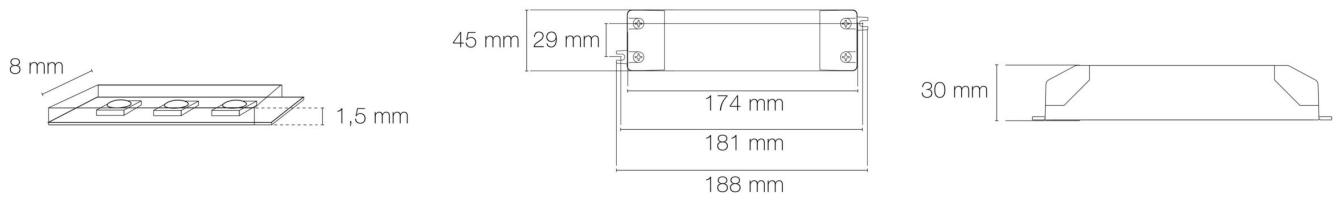

SCHÉMAS TECHNIQUES