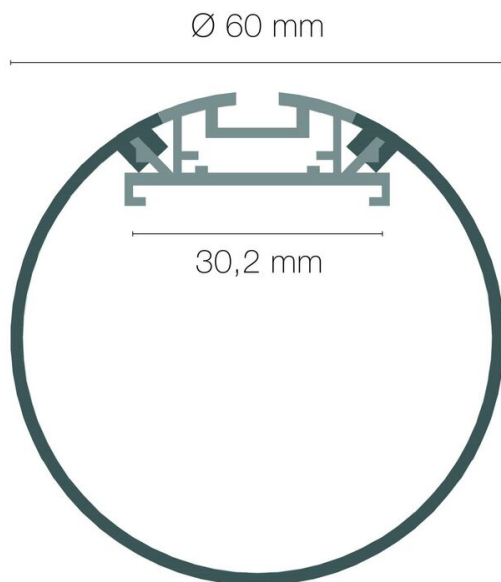

### DIMENSIONS ET POIDS

Longueur du produit : 100.00 cm

Longueur maximum : 302.00 cm

Poids du produit : 400.00 gr

## SCHÉMAS TECHNIQUES