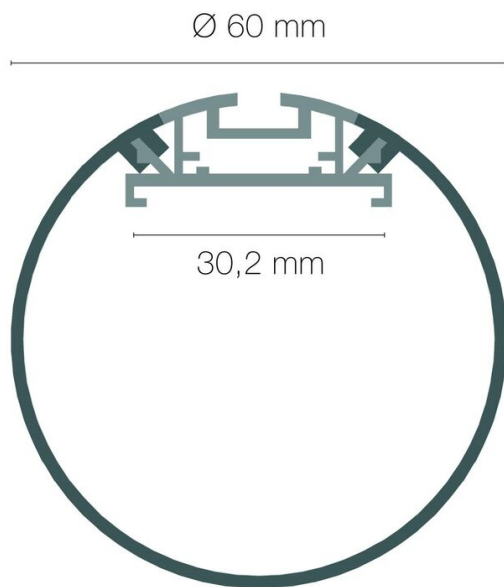

### DIMENSIONS ET POIDS

Longueur du produit : 201.00 cm

Longueur maximum : 302.00 cm

Poids du produit : 800.00 gr

## SCHÉMAS TECHNIQUES