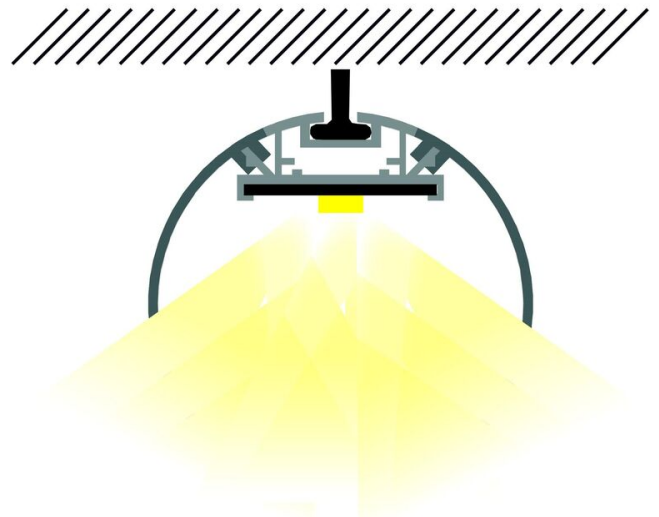

Coloris : aluminium

Finition de la surface : mat

Matériau : aluminium

Traitement de la surface : sans traitement

CARACTÉRISTIQUES TECHNIQUES

Informations complémentaires : Pour installation des bandeaux LED.

DIMENSIONS ET POIDS

Longueur du produit : 201.00 cm

Longueur maximum : 302.00 cm

Poids du produit : 800.00 gr

INSTALLATION

Mode de pose/installation : suspension

Type de fixation : kit de suspensions

Précaution(s) d'installation : Assemblage avec diffuseur et embouts de finition, installation via kit de suspensions (accessoires non inclus).

AUTRES INFORMATIONS

Classification marketing : PREMIUM

Durée de garantie : 60

Délai de livraison : 3 Jours

SCHÉMAS TECHNIQUES

ACCESSOIRES

- [Diffuseur opale 2m ROUND XL \(Référence : 89782\)](#)
- [Embout sans passage de câble ROUND XL gris \(Référence : 89291\)](#)
- [Kit de suspensions ROUND XL \(x2\) \(Référence : 89517\)](#)