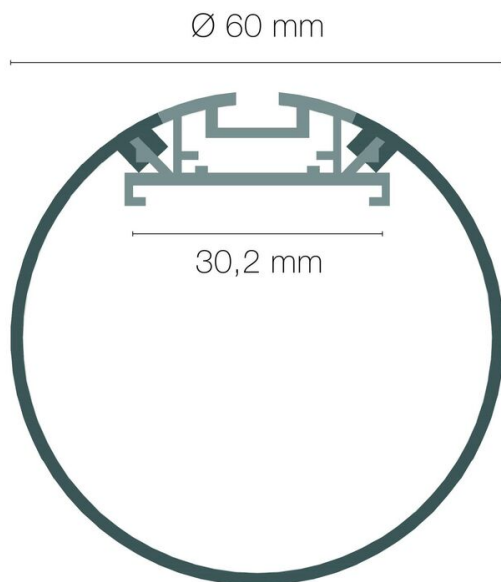

DIMENSIONS ET POIDS

Longueur du produit : 201.00 cm

Longueur maximum : 302.00 cm

Poids du produit : 800.00 gr

INSTALLATION

Mode de pose/installation : suspension

Type de fixation : kit de suspensions

Précaution(s) d'installation : Assemblage avec diffuseur et embouts de finition, installation via kit de suspensions (accessoires non inclus).

AUTRES INFORMATIONS

Classification marketing : PREMIUM

Durée de garantie : 60

Délai de livraison : 3 Jours

SCHÉMAS TECHNIQUES

ACCESSOIRES

- [Diffuseur opale 2m ROUND XL \(Référence : 89782\)](#)
- [Embout sans passage de câble ROUND XL gris \(Référence : 89291\)](#)
- [Kit de suspensions ROUND XL \(x2\) \(Référence : 89517\)](#)