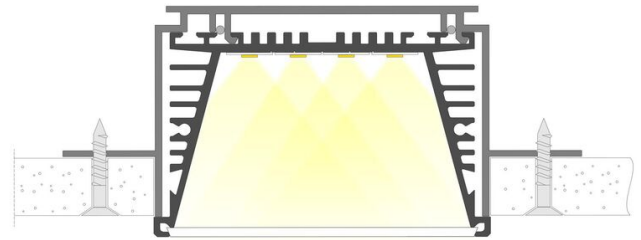

SCHÉMAS TECHNIQUES