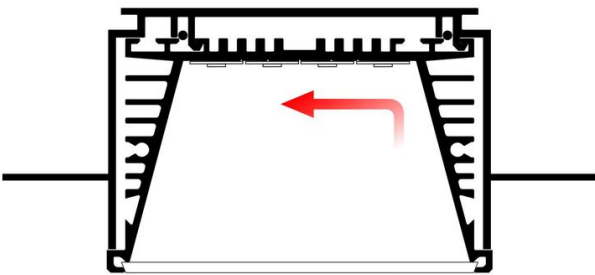

SCHÉMAS TECHNIQUES