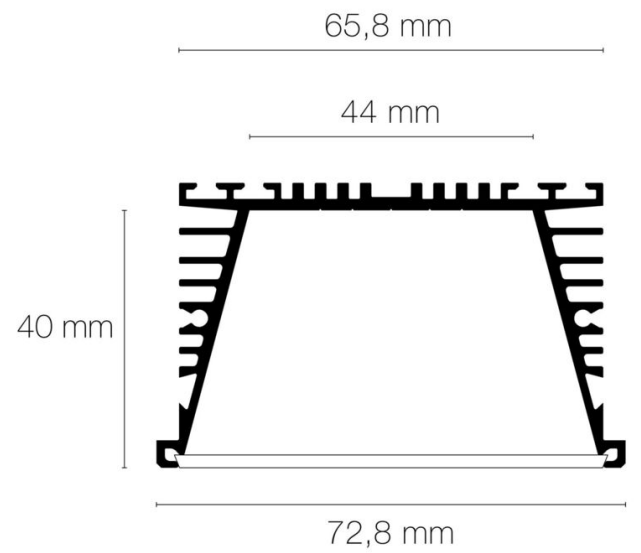

SCHÉMAS TECHNIQUES