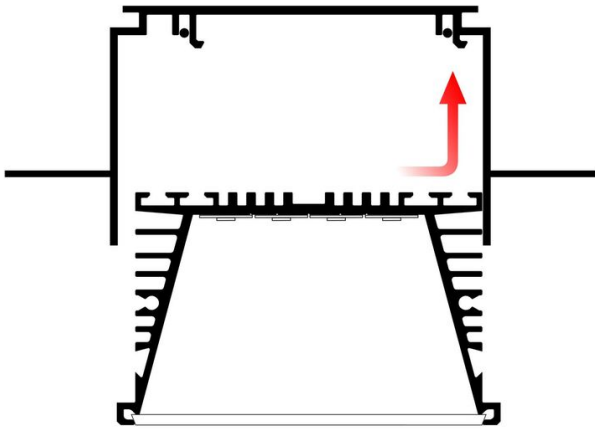

SCHÉMAS TECHNIQUES