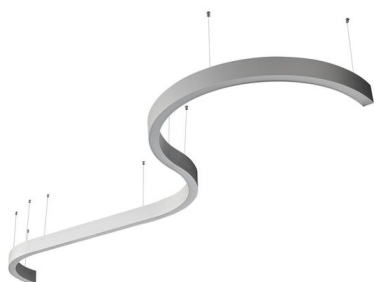

SERPENT

Luminaire suspendu combinable : combinaisons de formes, puissance, °K ; adaptables

CHAMBRES & CIRCULATIONS | ESPACES D'ACCUEIL & DE RÉCEPTION |
RESTAURANTS, CAFÉS, BARS

RÉFÉRENCE : **SPECSERPENT**

DESCRIPTION

AUTRES INFORMATIONS

Durée de garantie : 99

Délai de livraison : 7 Jours

Argumentaire de la référence :

La gamme SERPENT est la combinaison de modules linéaires et courbes, pour composer de longues lignes, arcs et boucles, selon les typologies d'espace. Conçu pour répondre aux envies de design et contraintes spatiales, cette gamme offre de nombreuses variantes et possibilités lumineuses.

Argumentaire de la gamme :

Libérez votre créativité et concrétisez vos idées pour créer les suspensions VARIANTA correspondant parfaitement à votre projet. Notre bureau d'études vous accompagne dans la conception de votre luminaire sur-mesure, fabriqué dans nos ateliers près de Lyon. Une gamme entièrement conçue pour répondre à tous les besoins et contraintes spatiales. Grâce à ses nombreuses possibilités de personnalisation : forme de la structure, nombre de formes et leur taille, typologie du profil, puissance et flux lumineux, température de couleur ou encore diffuseur ; elle s'adapte à tous les espaces et toutes les idées de design, pour apporter un éclairage unique à la fois fonctionnel et esthétique.