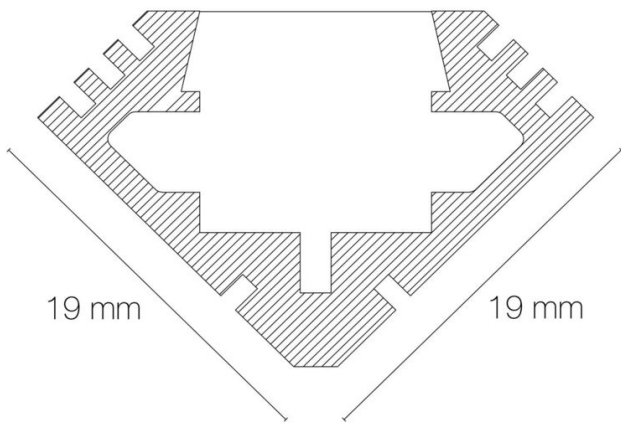

SCHÉMAS TECHNIQUES

ACCESSOIRES

- [Clip de fixation fixe inox 45-ALU (Référence:89204)](#)