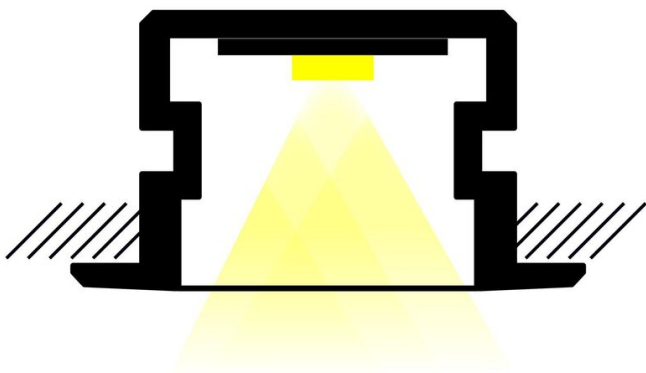

SCHÉMAS TECHNIQUES

IMAGES