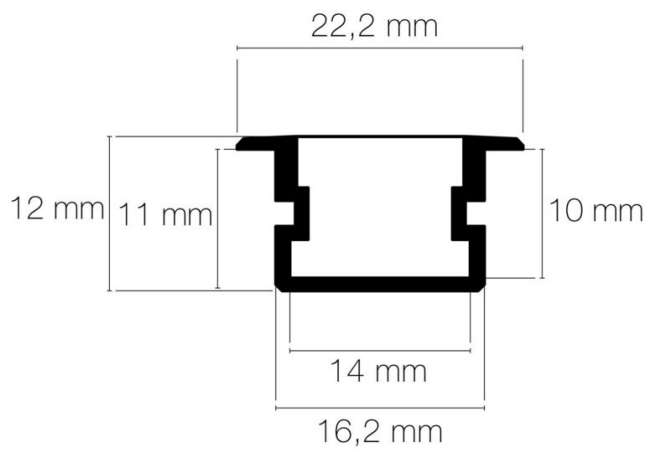

Largeur du produit : 22.20 mm

Hauteur du produit : 1.20 cm

Largeur d'encastrement : 16.20 mm

Hauteur/profondeur d'encastrement : 11.00 mm

Longueur maximum : 301.00 cm

Poids du produit : 3.27 gr

CARACTÉRISTIQUES TECHNIQUES

Walkover : non

Driveover : non

Mode de pose/installation : encastré

Type de fixation : profil ou clips d'encastrement/clips de fixation

Précaution(s) d'installation : Installation dans profil aluminium d'encastrement plaque de plâtre, via clips d'encastrement PATIO (88000) ou clips de fixation (non inclus).

AUTRES INFORMATIONS

Classification marketing : PREMIUM

Durée de garantie : 60

Délai de livraison : 15 Jours

SCHÉMAS TECHNIQUES

IMAGES

ACCESSOIRES

- [Clip de fixation orientable inox MICRO-NK/PDS-ALU-NK-O/REGULOR](#) (Référence:89666)
- [Clip de fixation orientable gris REGMI](#) (Référence:89226)
- [Clip de fixation fixe gris REGMI](#) (Référence:89228)
- [Kit de fixation terrasse PATIO \(x10\)](#) (Référence:88000)
- [Clips de fixation inox \(x10\) REG'LED 24-230/RAIL U.S.66](#) (Référence:80040)
- [Clips de fixation orientable acier \(x2\) REG'LED 24-230/RAIL U.S.66](#) (Référence:80042)
- [Profil PLAQUE DE PLATRE 1m aluminium](#) (Référence:89963)
- [Profil PLAQUE DE PLATRE 2m aluminium](#) (Référence:89973)
- [Profil PLAQUE DE PLATRE 3m aluminium](#) (Référence:89993)
- [Profil PLAQUE DE PLATRE SM aluminium](#) (Référence:8993SM)
- [Profil SHARK POOL 2m Rigide gris anthracite](#) (Référence:89956)