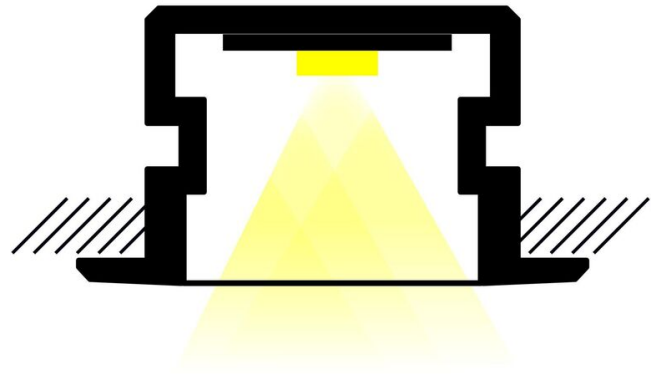

SCHÉMAS TECHNIQUES