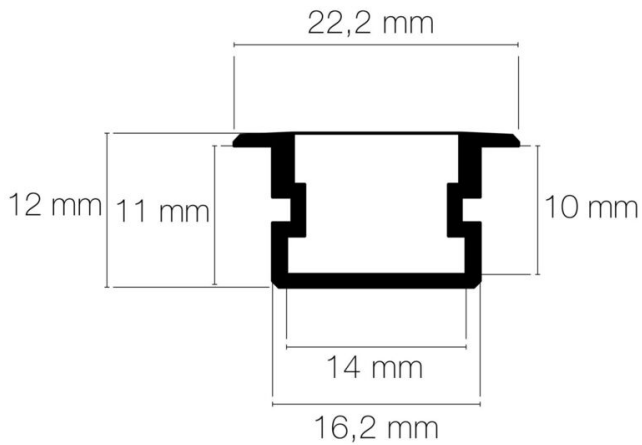

SCHÉMAS TECHNIQUES